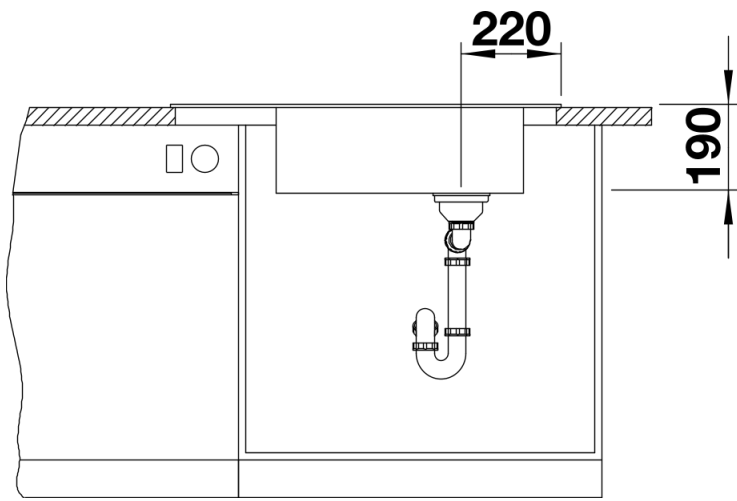

Technische productfiche ELON XL 8 S

Item nr. 524870

Voordelen

- Compacte spoeltafel met één bak voor de 80 cm onderkast
- Praktische en comfortabele XL bak
- Innovatief: verlek verlengbaar door verschuifbaar roestvrij stalen afdroiprooster
- Modern, golvend design van spoeltafel en accessoires, die perfect op elkaar afgestemd zijn
- Multifunctioneel rooster van roestvrij staal in de levering inbegrepen
- Hoogwaardige afwerking met InFino afloopsysteem – elegant geïntegreerd en uiterst onderhoudsvriendelijk
- Zijdelingse kraanrichel, praktisch in geval van montage voor venster

Details

Bovenaanzicht

Uitgesneden

Vooranzicht

Zijaanzicht