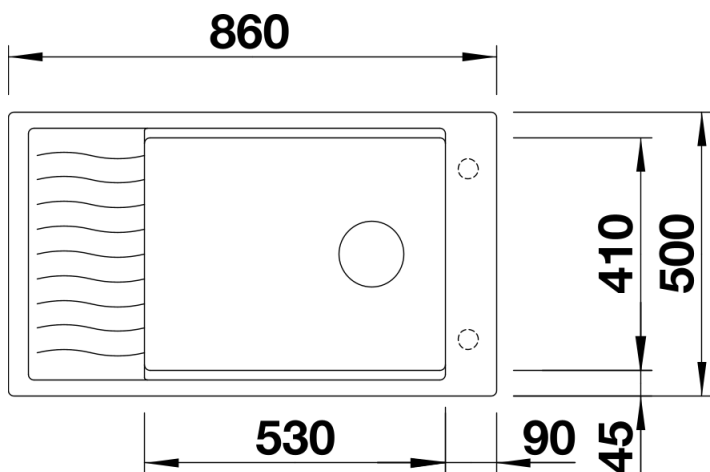

Technische productfiche ELON XL 8 S

Item nr. 524870

Voordelen

- Compacte spoeltafel met één bak voor de 80 cm onderkast
- Praktische en comfortabele XL bak
- Innovatief: verlek verlengbaar door verschuifbaar roestvrij stalen afdroiprooster
- Modern, golvend design van spoeltafel en accessoires, die perfect op elkaar afgestemd zijn
- Multifunctioneel rooster van roestvrij staal in de levering inbegrepen
- Hoogwaardige afwerking met InFino afloopsysteem – elegant geïntegreerd en uiterst onderhoudsvriendelijk
- Zijdelingse kraanrichel, praktisch in geval van montage voor venster

Details

Bovenaanzicht

Uitgesneden

Vooranzicht

Zijaanzicht