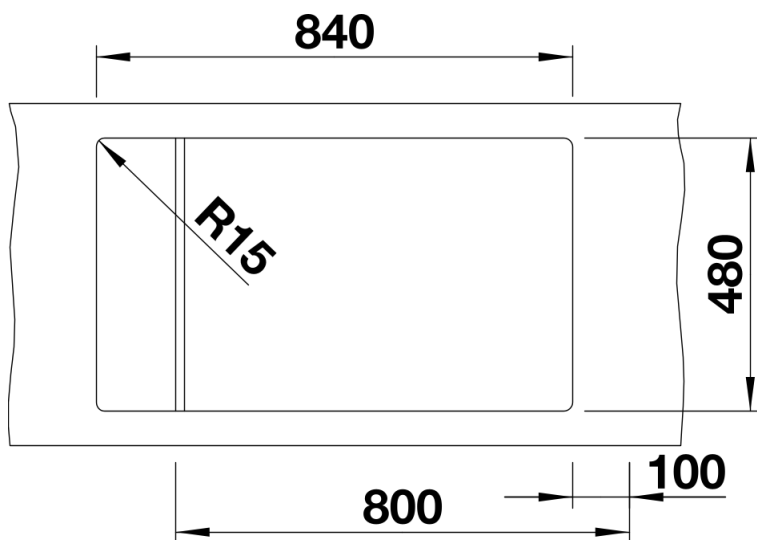

Technische productfiche ELON XL 8 S

Item nr. 524870

Voordelen

- Compacte spoeltafel met één bak voor de 80 cm onderkast
- Praktische en comfortabele XL bak
- Innovatief: verlek verlengbaar door verschuifbaar roestvrij stalen afdroiprooster
- Modern, golvend design van spoeltafel en accessoires, die perfect op elkaar afgestemd zijn
- Multifunctioneel rooster van roestvrij staal in de levering inbegrepen
- Hoogwaardige afwerking met InFino afloopsysteem – elegant geïntegreerd en uiterst onderhoudsvriendelijk
- Zijdelingse kraanrichel, praktisch in geval van montage voor venster

Details

Bovenaanzicht

Uitgesneden

Vooranzicht

Zijaanzicht