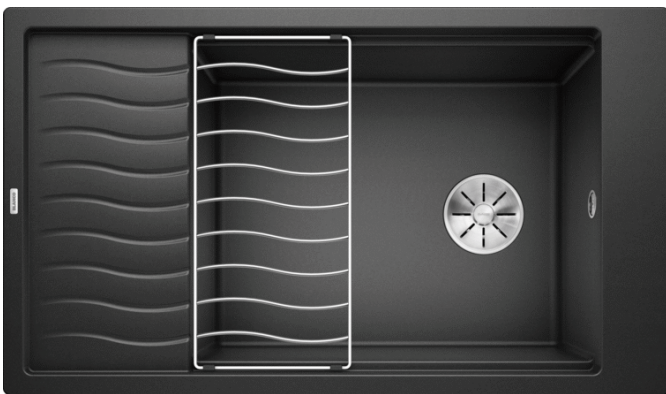

Technische productfiche ELON XL 8 S

Item nr. 524870

Voordelen

- Compacte spoeltafel met één bak voor de 80 cm onderkast
- Praktische en comfortabele XL bak
- Innovatief: verlek verlengbaar door verschuifbaar roestvrij stalen afdroiprooster
- Modern, golvend design van spoeltafel en accessoires, die perfect op elkaar afgestemd zijn
- Multifunctioneel rooster van roestvrij staal in de levering inbegrepen
- Hoogwaardige afwerking met InFino afloopsysteem – elegant geïntegreerd en uiterst onderhoudsvriendelijk
- Zijdelingse kraanrichel, praktisch in geval van montage voor venster

Kleuren

SILGRANIT antraciet

Beschikbare kleuren

zwart
antraciet
rock grey
alumetallic
parelgrijs
wit
jasmijn
tartufo
café

Inbegrepen bij levering

- Rooster in roestvrij staal
- plaatsbesparend afloopgarnituur
- InFino korfventiel 3 1/2"