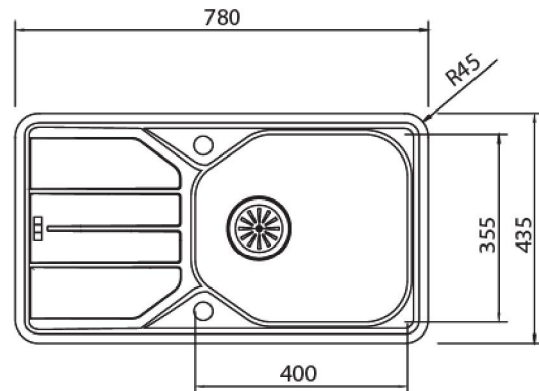

SPECIFICATIEBLAD

PRODUCT FAMILIE: Spoeltafels FINISH: Roestvrij staal SERIE: ALL IN ONE MODEL: GLN611PACK

PRODUCTINFORMATIE

Artikelnummer	GLN611PACK
Kast	450mm
Ventiel	3 1/2"
Openingen	2
Afmetingen	780X435mm
Bak	400x355x150mM
Aantal bakken	1
Uitsparing	760X415mm
Positie druiplad	Omkeerbaar

SPECIFICATIES

Inbouw : spoeltafelrand komt op het werkblad te liggen