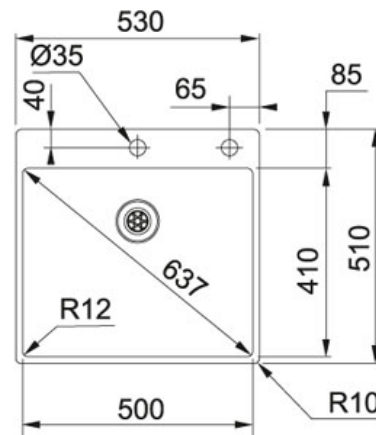

SPECIFICATIEBLAD

PRODUCT FAMILIE: **Spoel tafels** FINISH: **Roestvrij staal** SERIES: **BOX** MODEL: **BXX 210 500**

Productinformatie

Artikelnummer	BXX2105001
Prijs	€ 695.75
Kast	600 mm
Ventiel	3 1/2" (geperst in de bakbodem)
Openingen ø 35 mm	2
Afmetingen	530 mmx510 mm
Bak	500 mmx410 mmx200 mm
Aantal bakken	1
AutoCad tekening	Klik hier
Ventielset inbegrepen	Ja
Afloopset inbegrepen	Ja

Specificaties

- Vlakkouw: spoelafelrand komt gelijk met het werkblad te liggen

SlimTop: uiterst vlakke oplegrand nauw aansluitend bij het werkblad

Integraalventiel geperst in de bakbodem voor een optimale hygiëne