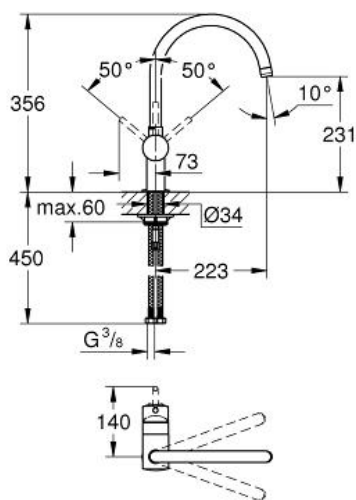

MINTA Keukenmengkraan

MODEL # 32917

GROHE nv - sa | Diependaalweg 4a | 3020 Winksele
Tel: +32 (0) 16 23 06 60 | Fax: +32 (0) 16 23 90 70
Mail: info.be@grohe.com

Pure Freude
an Wasser

GROHE