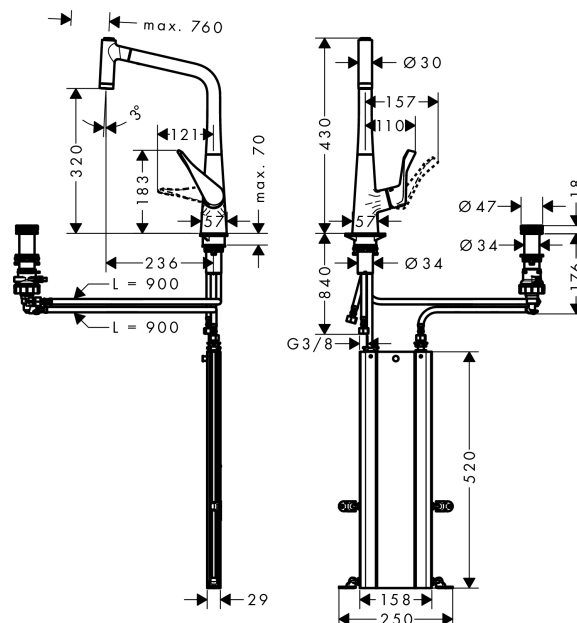

M71

M7120-H320 2-hole single lever kitchen mixer 320 with pull-out spray

Oppervlakken: rvs-look Art.-nr.: 73806800

Beschrijving

Functies

- ComfortZone 320
- draabereik 110° / 150°
- flexibele positionering bedieningselement
- perlatorstraal en douchestraal
- douchestraal kan vastgezet worden, resetten straal automatisch door sluiten van de kraan
- MagFit magnetische douchehouder
- debiet 10 l/min
- keramische cartouche
- G 3/8-aansluitslangen
- terugslagklep geïntegreerd
- geschikt voor doorstroomtoestellen
- sBox: vuistdouche max. 760 mm uittrekbaar

Technologie

Productafbeelding

Maattekening

Doorstroomdiagram

- ① Normale straal
- ② douchestraal