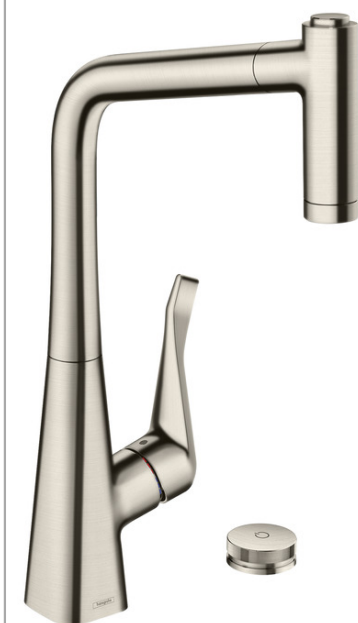

M71

M7120-H320 2-hole single lever kitchen mixer 320 with pull-out spray

Oppervlakken: rvs-look Art.-nr.: 73806800

Beschrijving

Functies

- ComfortZone 320
- draabereik 110° / 150°
- flexibele positionering bedieningselement
- perlatorstraal en douchestraal
- douchestraal kan vastgezet worden, resetten straal automatisch door sluiten van de kraan
- MagFit magnetische douchehouder
- debiet 10 l/min
- keramische cartouche
- G 3/8-aansluitslangen
- terugslagklep geïntegreerd
- geschikt voor doorstroomtoestellen
- sBox: vuistdouche max. 760 mm uittrekbaar

Technologie

Productafbeelding

Maattekening

Doorstroomdiagram

- ① Normale straal
- ② douchestraal