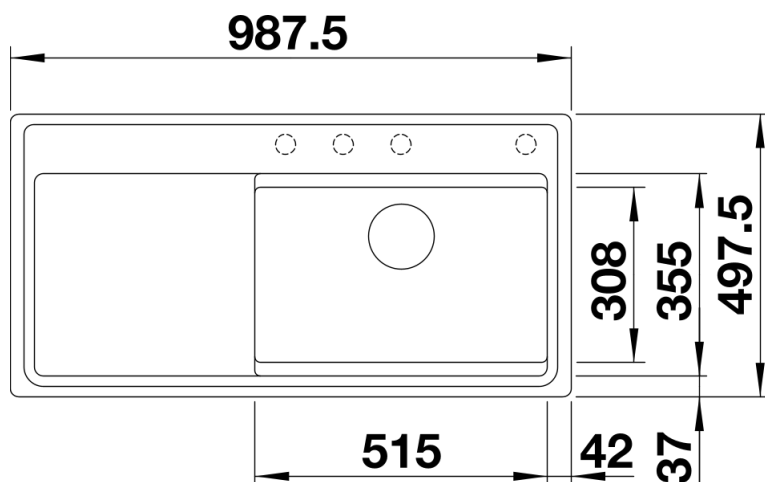

## Planningsinformatie

---

- Uitsnijdingsmaten voor alle inbouwvarianten zijn te vinden op onze website.

## Inbegrepen bij levering

---

- Snijplank in essenhout-compound
- geperforeerde GN  $\frac{1}{3}$  bak
- geperforeerde GN  $\frac{1}{3}$  bak
- plaatsbesparend afloopgarnituur
- InFino korfventiel 3  $\frac{1}{2}$ " met afloopbediening (draaiknop)

## Details

---

Bovenaanzicht

Uitgesneden

Vooraanzicht

Zijaanzicht