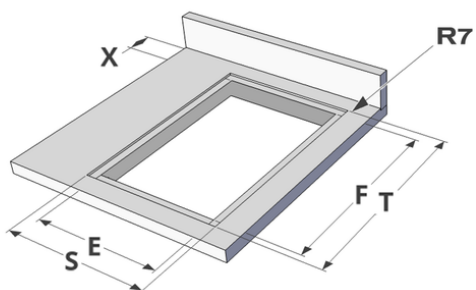

**Design**

- Bediening Touch bediening
- Kleur display Rood
- Glasrand Afgeronde boord
- Inbouw methode Opbouw, Vlakbouw

**Afmetingen**

- Product afmetingen (BxDxH) (mm) 380 x 520 x 52
- Uitsnijding werkblad (BxD) (mm) 350 x 490

**Technische eigenschappen**

- Aansluitwaarde (W) 3700
- Elektrische aansluiting 220-240V 1L+N  
220-240V 2L
- Frequentie (Hz) 50-60

Afmetingen

	A	B	C	D	H
mm	380	520	273	486	52

Opbouw

	E	F	K	P	X
mm	350	490	4	6	50

Vlakkbouw

	E	F	S	T	K	P	X
mm	350	490	384	524	4	6	50