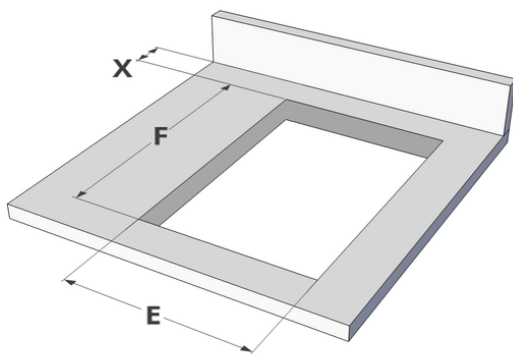

**Design**

- Bediening Touch bediening
- Kleur display Rood
- Glasrand Afgeronde boord
- Inbouw methode Opbouw, Vlakbouw

**Afmetingen**

- Product afmetingen (BxDxH) (mm) 380 x 520 x 52
- Uitsnijding werkblad (BxD) (mm) 350 x 490

**Technische eigenschappen**

- Aansluitwaarde (W) 3700
- Elektrische aansluiting 220-240V 1L+N  
220-240V 2L
- Frequentie (Hz) 50-60

Afmetingen

	A	B	C	D	H
mm	380	520	273	486	52

Opbouw

	E	F	K	P	X
mm	350	490	4	6	50

Vlakkbouw

	E	F	S	T	K	P	X
mm	350	490	384	524	4	6	50