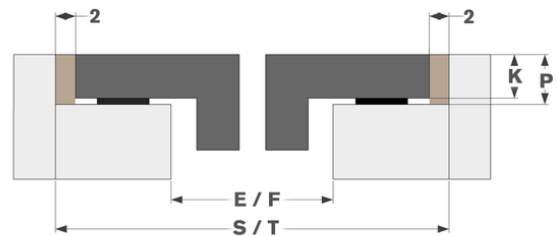

**Design**

- Bediening Touch bediening
- Kleur display Rood
- Glasrand Afgeronde boord
- Inbouw methode Opbouw, Vlakbouw

**Afmetingen**

- Product afmetingen (BxDxH) (mm) 380 x 520 x 52
- Uitsnijding werkblad (BxD) (mm) 350 x 490

**Technische eigenschappen**

- Aansluitwaarde (W) 3700
- Elektrische aansluiting 220-240V 1L+N  
220-240V 2L
- Frequentie (Hz) 50-60

Afmetingen

	A	B	C	D	H
mm	380	520	273	486	52

Opbouw

	E	F	K	P	X
mm	350	490	4	6	50

Vlakkbouw

	E	F	S	T	K	P	X
mm	350	490	384	524	4	6	50