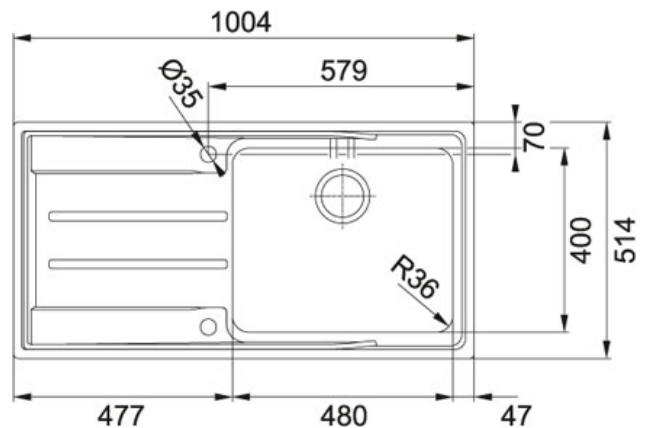

SPECIFICATIEBLAD

PRODUCT FAMILIE : **Spoeltafels** FINISH : **Roestvrij staal** SERIES : **ATON** MODEL : **ANX 211**

Productinformatie

Artikelnummer	ANX211L1
Prijs	€ 529.98
Kast	600 mm
Ventiel	3 1/2" met draaiknopbediening
Openingen ø 35 mm	2
Afmetingen	1004 mmx514 mm
Bak	480 mmx400 mmx180 mm
Aantal bakken	1
AutoCad tekening	Klik hier
Positie druiplad	Links
Ventielset inbegrepen	Ja
Afloopset inbegrepen	Ja
Omgekeerde configuratie	

Specificaties

Vlakkbouw: spoeltafelrand komt gelijk met het werkblad te liggen

SlimTop: uiterst vlakke oplegrand nauw aansluitend bij het werkblad

Geïntegreerde overloop: discreet, esthetisch en eenvoudig te reinigen