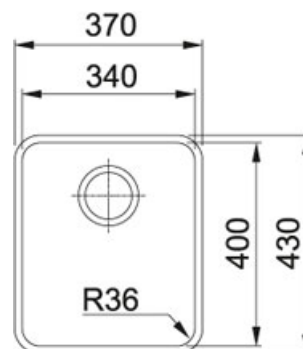

Aton ANX 110 340 Roestvrij staal | ANX1103401

FAMILIE : Spoeltafels | SERIE : Aton | MODEL : ANX 110 340 | UITVOERING : Roestvrij staal | INSTALLATIETYPE :
Onderbouw

TECHNISCHE GEGEVENS

Breedte	430,00 mm
Lengte	370,00 mm
Breedte van grote bak	400,00 mm
Lengte van grote bak	340,00 mm
Diepte van grote bak	190,00 mm
Kast	450,00 mm
Aantal bakken	1
Ventiel	3 1/2"
Openingen ø 35 mm	Geen