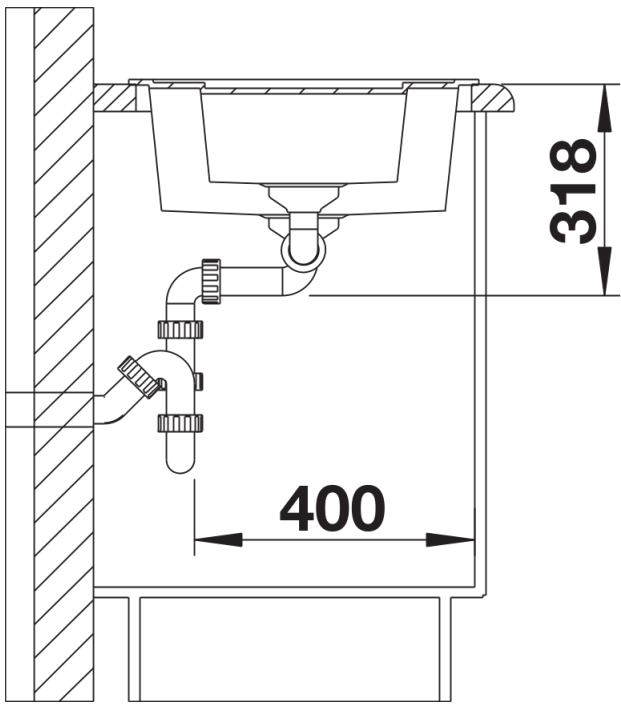

- Plaatsbesparend afloopgarnituur
- 2 x korfventiel 3 1/2"

Details

Bovenaanzicht

Uitgesneden

Vooraanzicht

Zijaanzicht