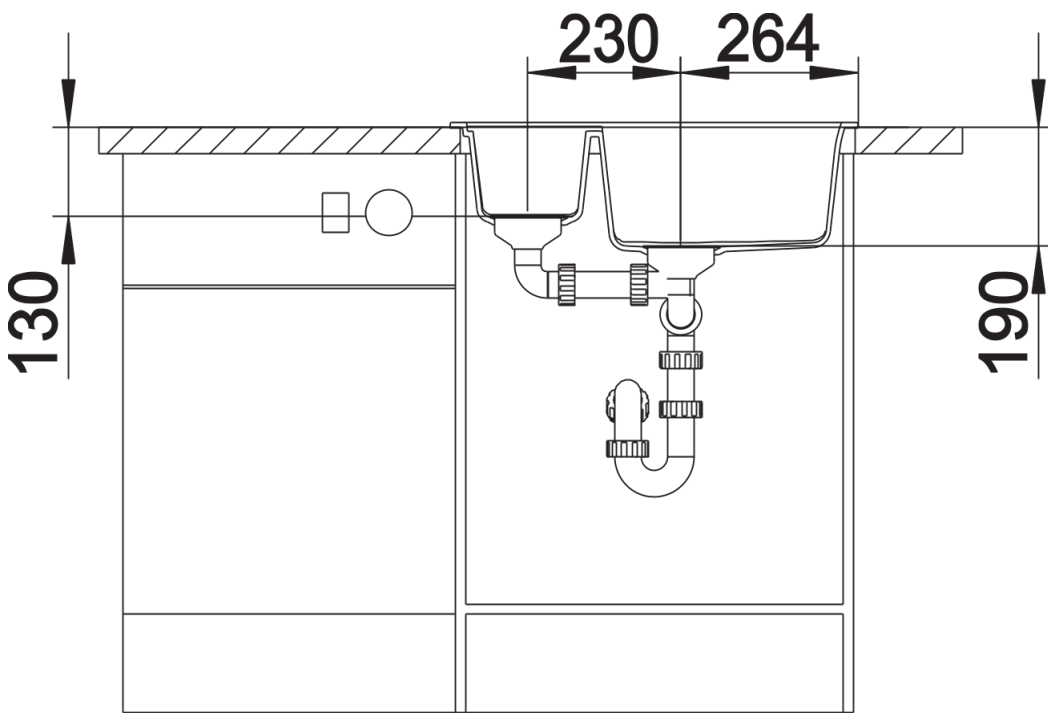

- Plaatsbesparend afloopgarnituur
- 2 x korfventiel 3 1/2"

Details

Bovenaanzicht

Uitgesneden

Vooraanzicht

Zijaanzicht