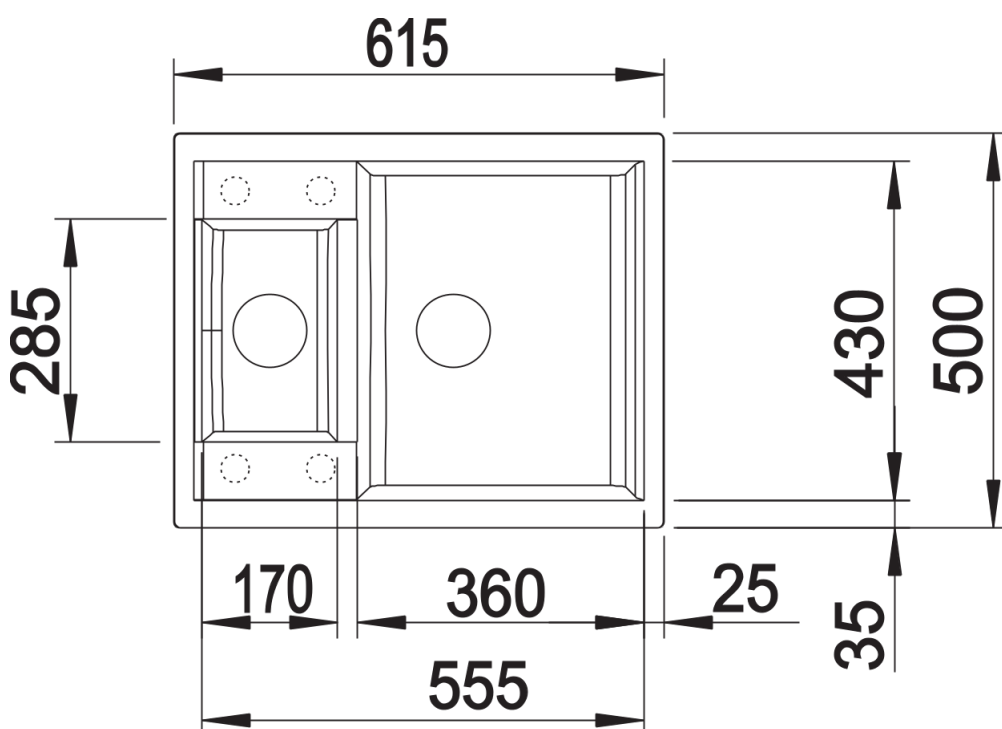

- Plaatsbesparend afloopgarnituur
- 2 x korfventiel 3 1/2"

Details

Bovenaanzicht

Uitgesneden

Vooraanzicht

Zijaanzicht