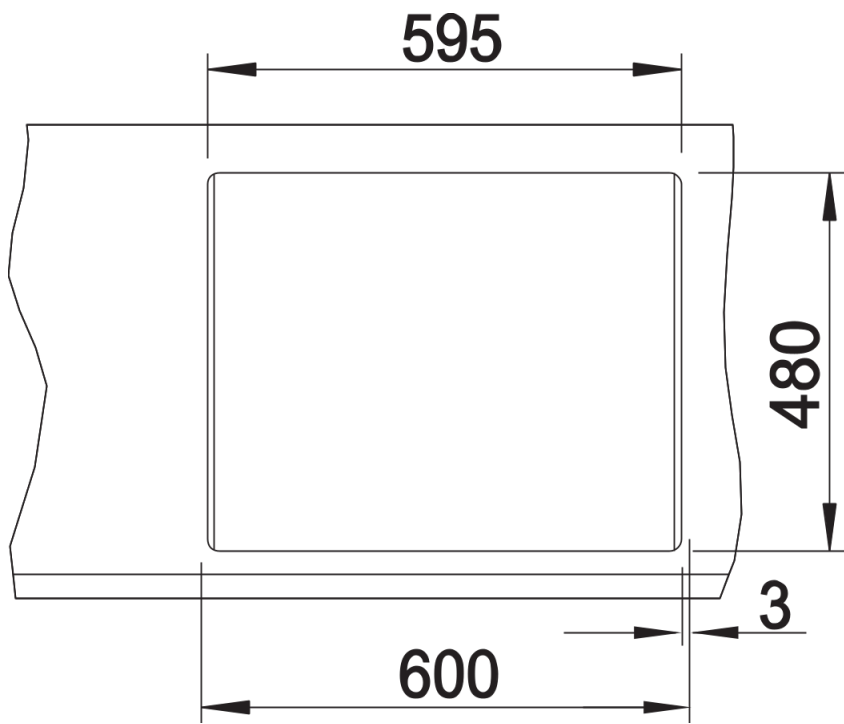

- Plaatsbesparend afloopgarnituur
- 2 x korfventiel 3 1/2"

Details

Bovenaanzicht

Uitgesneden

Vooraanzicht

Zijaanzicht