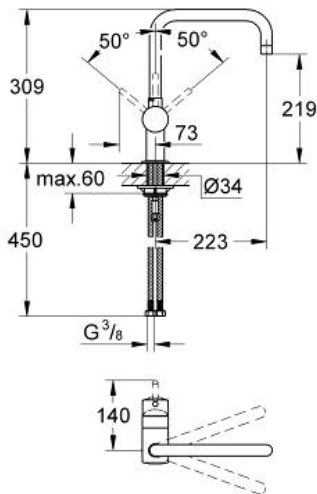

MINTA Keukenmengkraan

MODEL # 32488

GROHE nv - sa | Diependaalweg 4a | 3020 Winksele
Tel: +32 (0) 16 23 06 60 | Fax: +32 (0) 16 23 90 70
Mail: info.be@grohe.com

Pure Freude
an Wasser

GROHE