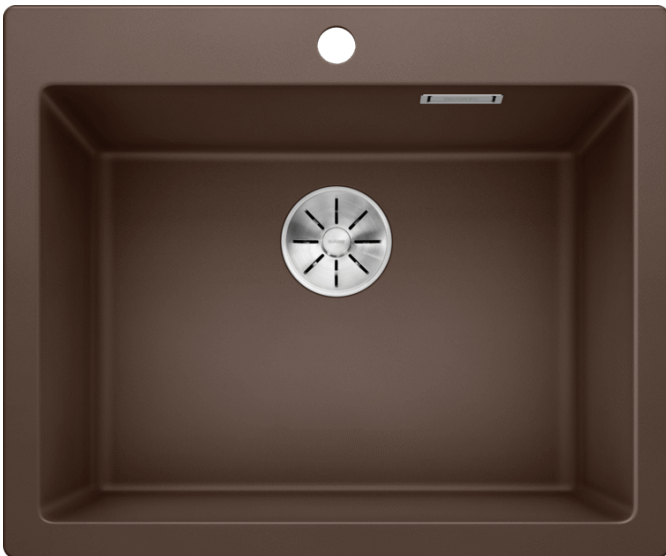

Beschikbare kleuren

zwart
antraciet
rock grey
alumetallic
parelgrijs
wit
jasmijn
tartufo
café

SILGRANIT café