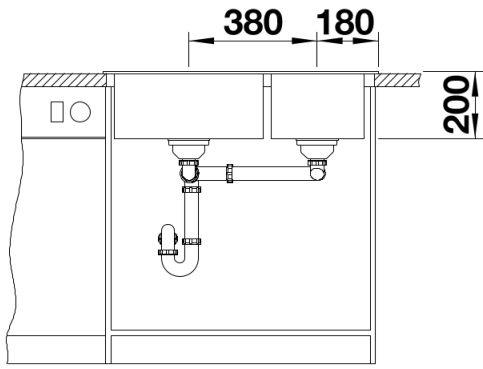

Vooranzicht

Zijaanzicht