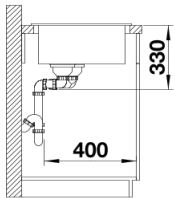

Zijaanzicht