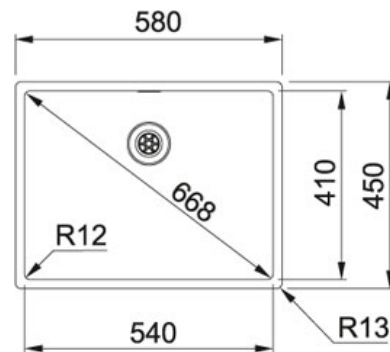

SPECIFICATIEBLAD

PRODUCT FAMILIE: **Spoeltafels** FINISH: **Roestvrij staal** SERIES: **BOX** MODEL: **BXX 210 540**

Productinformatie

Artikelnummer	BXX2105401
Prijs	€ 756.25
Kast	600 mm
Ventiel	3 1/2" (geperst in de bakbodem)
Openingen ø 35 mm	2
Afmetingen	570 mmx510 mm
Bak	540 mmx410 mmx200 mm
Aantal bakken	1
AutoCad tekening	Klik hier
Ventielset inbegrepen	Ja
Afloopset inbegrepen	Ja

Specificaties

Vlakkouw: spoel­tafelrand komt gelijk met het werkblad te liggen

Geïntegreerde overloop: discreet, esthetisch en eenvoudig te reinigen

SlimTop: uiterst vlakke oplegrand nauw aansluitend bij het werkblad