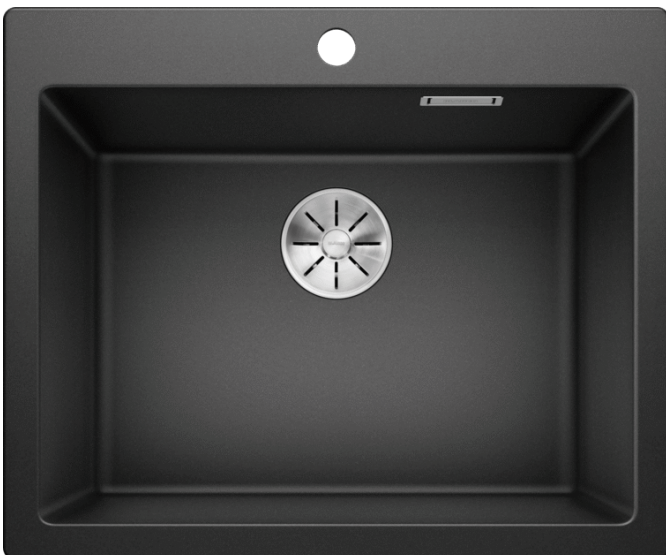

Technische productfiche PLEON 6

Item nr. 521678

Voordelen

- Tijdloos elegant en rechthoekig design
- Enkele spoelbak met maximale inhoud dankzij de bijzonder diepe bak
- Brede, doorlopende kraanrichel
- Eenvoudig te reinigen, vloeiende overgang tussen de boord van de spoelbak en de kraanrichel
- Elegant en hygiënisch: de verdeckte C-overflow overloop
- InFino afloopsysteem – elegant geïntegreerd en onderhoudsvriendelijk

Kleuren

Beschikbare kleuren

zwart
antraciet
rock grey
alumetallic
parelgrijs
wit
jasmijn
tartufo
café

SILGRANIT antraciet

Inbegrepen bij levering

- Plaatsbesparend afloopgarnituur
- InFino korfventiel 3 ½"