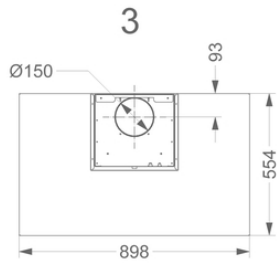

**Decoratieve wanddampkappen
Flat'line 90 cm (zonder motor)
Inox**

EAN 5414425076055

Funcities & kenmerken

▪ Bediening	Drukknoppen
▪ Aantal snelheden	3 + power
▪ Powerstand met automatische terugschakeling (minuten)	6
▪ Motor	Zonder
▪ Geluidsdemper	Geïntegreerd
▪ InTouch functie	Optioneel
▪ Auto stop	▪
▪ Naloopstand (minuten)	10
▪ Aantal vetfilters	1
▪ Vetfilter	7400020
▪ Vetfilter reiniging indicatie	▪
▪ Recirculiefilter reiniging indicatie	-

Afmetingen

▪ Product afmetingen met afvoer (BxDxHmin-Hmax) (mm)	898 x 554 x 660 - 1050
▪ Product afmetingen met recirculatie (BxDxHmin-Hmax) (mm)	898 x 554 x -
▪ Max hoogte met schachtverlengstuk met afvoer (mm)	1410
▪ Advies afstand tussen werkblad en onderzijde dampkap met een inductie kookplaat (Hmin-Hmax)(mm)	650 - 750
▪ Advies afstand tussen werkblad en onderzijde dampkap met een gas kookplaat (Hmin-Hmax)(mm)	650 - 750
▪ Advies afstand tussen werkblad en onderzijde dampkap met elektrische of keramische kookplaat (Hmin-Hmax)(mm)	600 - 750
▪ Diameter uitblaasopening (mm)	150
▪ Positie afvoer	Boven

Verlichting

▪ Type functionele verlichting	Led
▪ Dimbare verlichting	▪
▪ Soft-ON/OFF	▪
▪ Totaal verbruik functionele verlichting (W)	8

Technische eigenschappen

▪ Aansluitwaarde (W)	12
▪ Spanning (V)	220-230
▪ Frequentie (Hz)	50
▪ Lengte van de aansluitkabel (m)	1,3
▪ Elektriciteitsverbruik in stand-by-mode (Ps) (W)	0.29