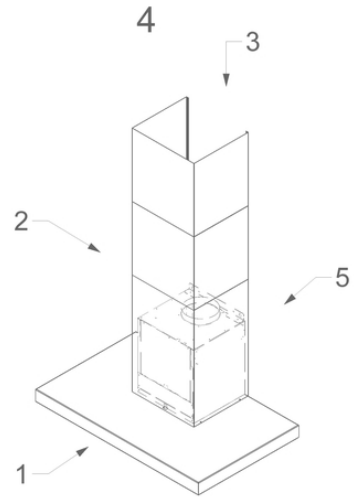

**Decoratieve wanddampkappen
Flat'line 90 cm (zonder motor)
Inox**

EAN 5414425076055

Funcities & kenmerken

▪ Bediening	Drukknoppen
▪ Aantal snelheden	3 + power
▪ Powerstand met automatische terugschakeling (minuten)	6
▪ Motor	Zonder
▪ Geluidsdemper	Geïntegreerd
▪ InTouch functie	Optioneel
▪ Auto stop	▪
▪ Naloopstand (minuten)	10
▪ Aantal vetfilters	1
▪ Vetfilter	7400020
▪ Vetfilter reiniging indicatie	▪
▪ Recirculiefilter reiniging indicatie	-

Afmetingen

▪ Product afmetingen met afvoer (BxDxHmin-Hmax) (mm)	898 x 554 x 660 - 1050
▪ Product afmetingen met recirculatie (BxDxHmin-Hmax) (mm)	898 x 554 x -
▪ Max hoogte met schachtverlengstuk met afvoer (mm)	1410
▪ Advies afstand tussen werkblad en onderzijde dampkap met een inductie kookplaat (Hmin-Hmax)(mm)	650 - 750
▪ Advies afstand tussen werkblad en onderzijde dampkap met een gas kookplaat (Hmin-Hmax)(mm)	650 - 750
▪ Advies afstand tussen werkblad en onderzijde dampkap met elektrische of keramische kookplaat (Hmin-Hmax)(mm)	600 - 750
▪ Diameter uitblaasopening (mm)	150
▪ Positie afvoer	Boven

Verlichting

▪ Type functionele verlichting	Led
▪ Dimbare verlichting	▪
▪ Soft-ON/OFF	▪
▪ Totaal verbruik functionele verlichting (W)	8

Technische eigenschappen

▪ Aansluitwaarde (W)	12
▪ Spanning (V)	220-230
▪ Frequentie (Hz)	50
▪ Lengte van de aansluitkabel (m)	1,3
▪ Elektriciteitsverbruik in stand-by-mode (Ps) (W)	0.29