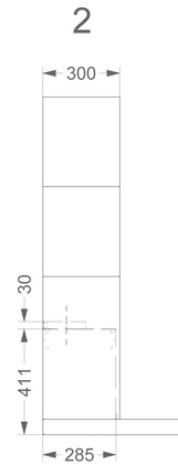

**Decoratieve wanddampkappen
Flat'line 90 cm (zonder motor)
Inox**

EAN 5414425076055

Funcities & kenmerken

▪ Bediening	Drukknoppen
▪ Aantal snelheden	3 + power
▪ Powerstand met automatische terugschakeling (minuten)	6
▪ Motor	Zonder
▪ Geluidsdemper	Geïntegreerd
▪ InTouch functie	Optioneel
▪ Auto stop	▪
▪ Naloopstand (minuten)	10
▪ Aantal vetfilters	1
▪ Vetfilter	7400020
▪ Vetfilter reiniging indicatie	▪
▪ Recirculiefilter reiniging indicatie	-

Afmetingen

▪ Product afmetingen met afvoer (BxDxHmin-Hmax) (mm)	898 x 554 x 660 - 1050
▪ Product afmetingen met recirculatie (BxDxHmin-Hmax) (mm)	898 x 554 x -
▪ Max hoogte met schachtverlengstuk met afvoer (mm)	1410
▪ Advies afstand tussen werkblad en onderzijde dampkap met een inductie kookplaat (Hmin-Hmax)(mm)	650 - 750
▪ Advies afstand tussen werkblad en onderzijde dampkap met een gas kookplaat (Hmin-Hmax)(mm)	650 - 750
▪ Advies afstand tussen werkblad en onderzijde dampkap met elektrische of keramische kookplaat (Hmin-Hmax)(mm)	600 - 750
▪ Diameter uitblaasopening (mm)	150
▪ Positie afvoer	Boven

Verlichting

▪ Type functionele verlichting	Led
▪ Dimbare verlichting	▪
▪ Soft-ON/OFF	▪
▪ Totaal verbruik functionele verlichting (W)	8

Technische eigenschappen

▪ Aansluitwaarde (W)	12
▪ Spanning (V)	220-230
▪ Frequentie (Hz)	50
▪ Lengte van de aansluitkabel (m)	1,3
▪ Elektriciteitsverbruik in stand-by-mode (Ps) (W)	0.29