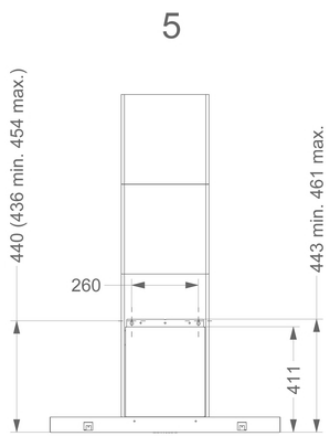

**Decoratieve wanddampkappen
Flat'line 90 cm (zonder motor)
Inox**

EAN 5414425076055

Funcities & kenmerken

▪ Bediening	Drukknoppen
▪ Aantal snelheden	3 + power
▪ Powerstand met automatische terugschakeling (minuten)	6
▪ Motor	Zonder
▪ Geluidsdemper	Geïntegreerd
▪ InTouch functie	Optioneel
▪ Auto stop	▪
▪ Naloopstand (minuten)	10
▪ Aantal vetfilters	1
▪ Vetfilter	7400020
▪ Vetfilter reiniging indicatie	▪
▪ Recirculiefilter reiniging indicatie	-

Afmetingen

▪ Product afmetingen met afvoer (BxDxHmin-Hmax) (mm)	898 x 554 x 660 - 1050
▪ Product afmetingen met recirculatie (BxDxHmin-Hmax) (mm)	898 x 554 x -
▪ Max hoogte met schachtverlengstuk met afvoer (mm)	1410
▪ Advies afstand tussen werkblad en onderzijde dampkap met een inductie kookplaat (Hmin-Hmax)(mm)	650 - 750
▪ Advies afstand tussen werkblad en onderzijde dampkap met een gas kookplaat (Hmin-Hmax)(mm)	650 - 750
▪ Advies afstand tussen werkblad en onderzijde dampkap met elektrische of keramische kookplaat (Hmin-Hmax)(mm)	600 - 750
▪ Diameter uitblaasopening (mm)	150
▪ Positie afvoer	Boven

Verlichting

▪ Type functionele verlichting	Led
▪ Dimbare verlichting	▪
▪ Soft-ON/OFF	▪
▪ Totaal verbruik functionele verlichting (W)	8

Technische eigenschappen

▪ Aansluitwaarde (W)	12
▪ Spanning (V)	220-230
▪ Frequentie (Hz)	50
▪ Lengte van de aansluitkabel (m)	1,3
▪ Elektriciteitsverbruik in stand-by-mode (Ps) (W)	0.29