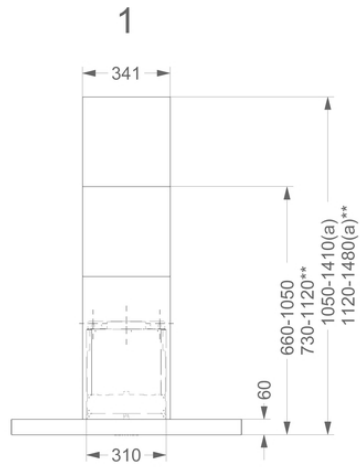

**Decoratieve wanddampkappen
Flat'line 90 cm (zonder motor)
Inox**

EAN 5414425076055

Funcities & kenmerken

▪ Bediening	Drukknoppen
▪ Aantal snelheden	3 + power
▪ Powerstand met automatische terugschakeling (minuten)	6
▪ Motor	Zonder
▪ Geluidsdemper	Geïntegreerd
▪ InTouch functie	Optioneel
▪ Auto stop	▪
▪ Naloopstand (minuten)	10
▪ Aantal vetfilters	1
▪ Vetfilter	7400020
▪ Vetfilter reiniging indicatie	▪
▪ Recirculiefilter reiniging indicatie	-

Afmetingen

▪ Product afmetingen met afvoer (BxDxHmin-Hmax) (mm)	898 x 554 x 660 - 1050
▪ Product afmetingen met recirculatie (BxDxHmin-Hmax) (mm)	898 x 554 x -
▪ Max hoogte met schachtverlengstuk met afvoer (mm)	1410
▪ Advies afstand tussen werkblad en onderzijde dampkap met een inductie kookplaat (Hmin-Hmax)(mm)	650 - 750
▪ Advies afstand tussen werkblad en onderzijde dampkap met een gas kookplaat (Hmin-Hmax)(mm)	650 - 750
▪ Advies afstand tussen werkblad en onderzijde dampkap met elektrische of keramische kookplaat (Hmin-Hmax)(mm)	600 - 750
▪ Diameter uitblaasopening (mm)	150
▪ Positie afvoer	Boven

Verlichting

▪ Type functionele verlichting	Led
▪ Dimbare verlichting	▪
▪ Soft-ON/OFF	▪
▪ Totaal verbruik functionele verlichting (W)	8

Technische eigenschappen

▪ Aansluitwaarde (W)	12
▪ Spanning (V)	220-230
▪ Frequentie (Hz)	50
▪ Lengte van de aansluitkabel (m)	1,3
▪ Elektriciteitsverbruik in stand-by-mode (Ps) (W)	0.29