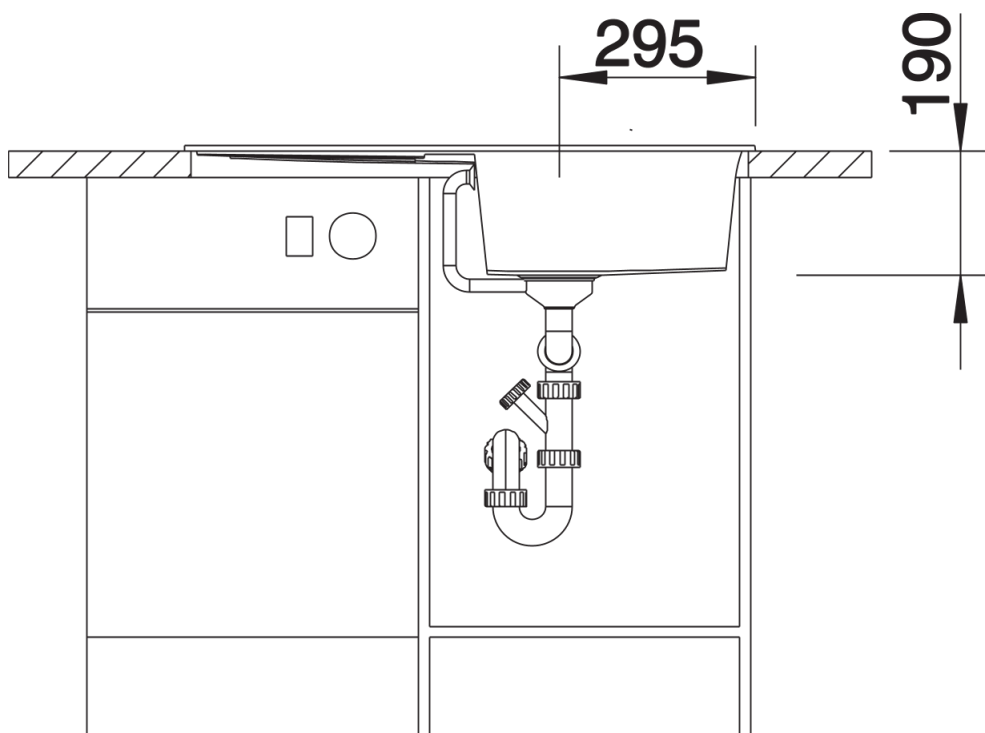

Technische productfiche METRA 5 S

Item nr. 518872

Voordelen

- Jong, rechtlijnig design
- Aantrekkelijk assortiment spoelbakken in de gemiddelde prijsklasse
- De ongeëvenaarde bakcapaciteit biedt veel plaats
- Functioneel verlek kan ook als werkblad worden gebruikt
- Esthetisch vlak randontwerp
- Spoeltafel omkeerbaar

Details

Bovenaanzicht

Uitgesneden

Vooranzicht

Zijaanzicht