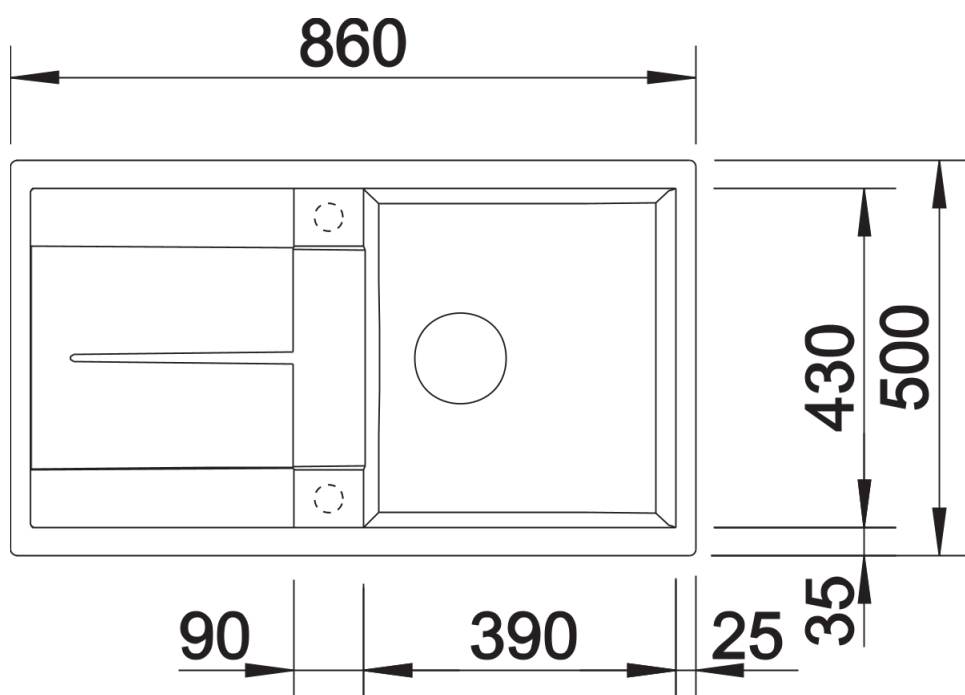

Technische productfiche METRA 5 S

Item nr. 518872

Voordelen

- Jong, rechtlijnig design
- Aantrekkelijk assortiment spoelbakken in de gemiddelde prijsklasse
- De ongeëvenaarde bakcapaciteit biedt veel plaats
- Functioneel verlek kan ook als werkblad worden gebruikt
- Esthetisch vlak randontwerp
- Spoeltafel omkeerbaar

Details

Bovenaanzicht

Uitgesneden

Vooranzicht

Zijaanzicht