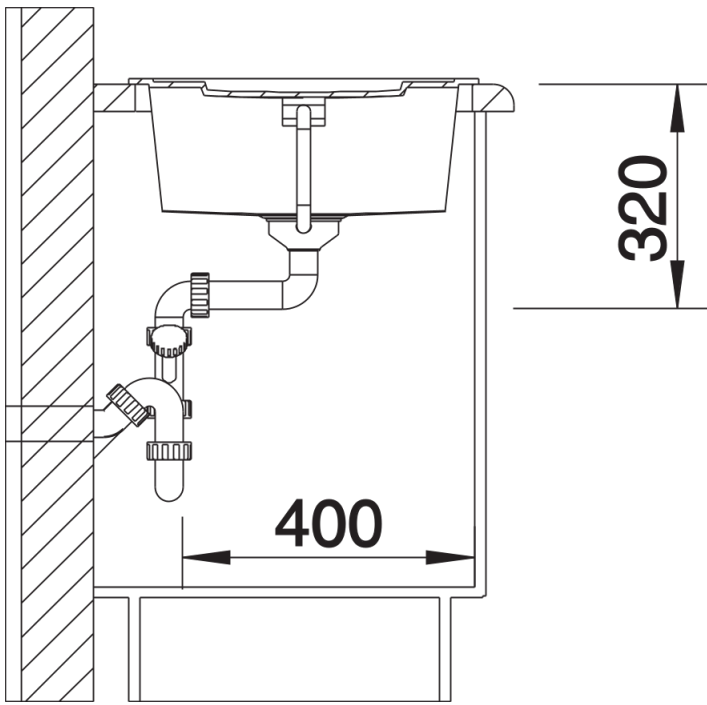

Technische productfiche METRA 5 S

Item nr. 518872

Voordelen

- Jong, rechtlijnig design
- Aantrekkelijk assortiment spoelbakken in de gemiddelde prijsklasse
- De ongeëvenaarde bakcapaciteit biedt veel plaats
- Functioneel verlek kan ook als werkblad worden gebruikt
- Esthetisch vlak randontwerp
- Spoeltafel omkeerbaar

Details

Bovenaanzicht

Uitgesneden

Vooranzicht

Zijaanzicht