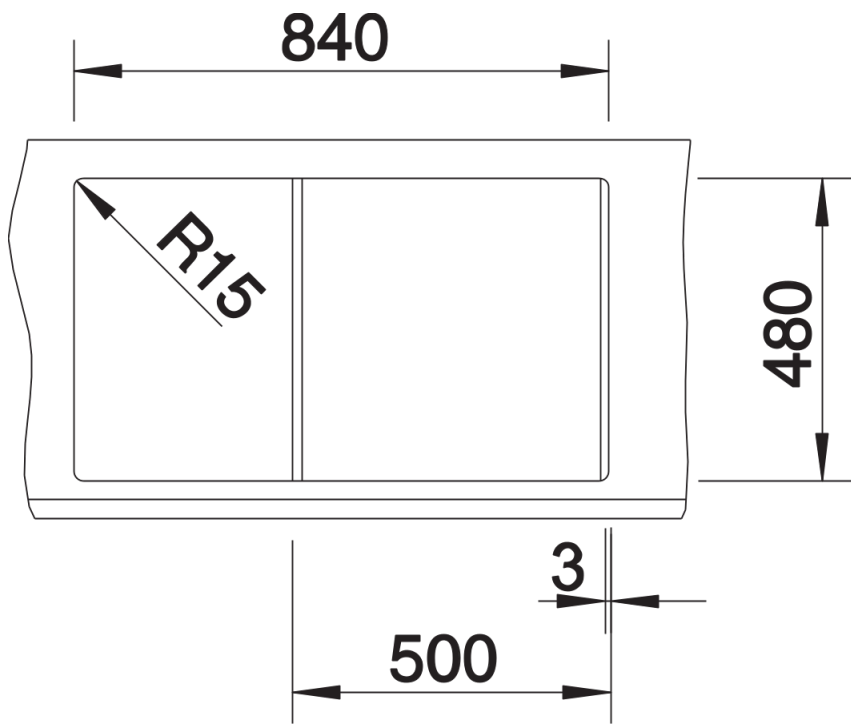

Technische productfiche METRA 5 S

Item nr. 518872

Voordelen

- Jong, rechtlijnig design
- Aantrekkelijk assortiment spoelbakken in de gemiddelde prijsklasse
- De ongeëvenaarde bakcapaciteit biedt veel plaats
- Functioneel verlek kan ook als werkblad worden gebruikt
- Esthetisch vlak randontwerp
- Spoeltafel omkeerbaar

Details

Bovenaanzicht

Uitgesneden

Vooranzicht

Zijaanzicht