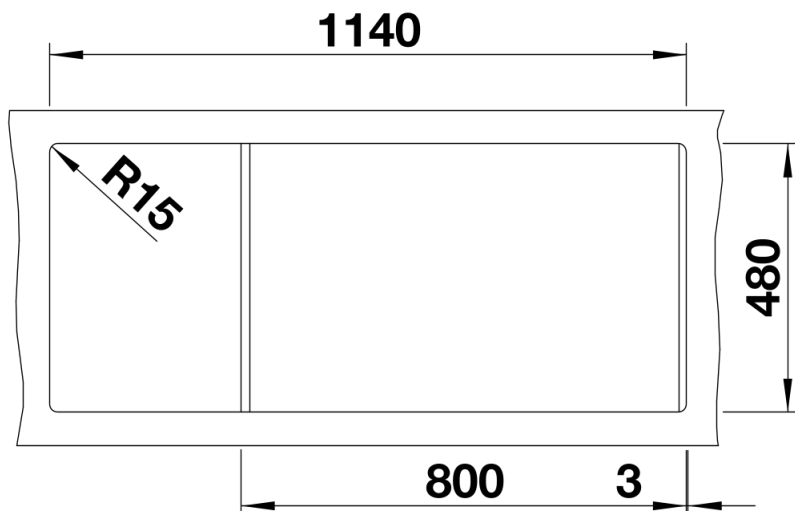

Technische productfiche NAYA 8 S

Item nr. 519654

Voordelen

- Gebalanceerde, moderne lijnen
- Ruime hoofdbak met aanvullende bak
- Functioneel ontworpen afdruiplak met handig werkgebied
- Ruime kraanrichel met plaats voor zowel keukenkraan als afwasmiddeldispenser
- Voor de 80 cm onderkast

Bovenaanzicht

Uitgesneden

Vooranzicht

Zijaanzicht