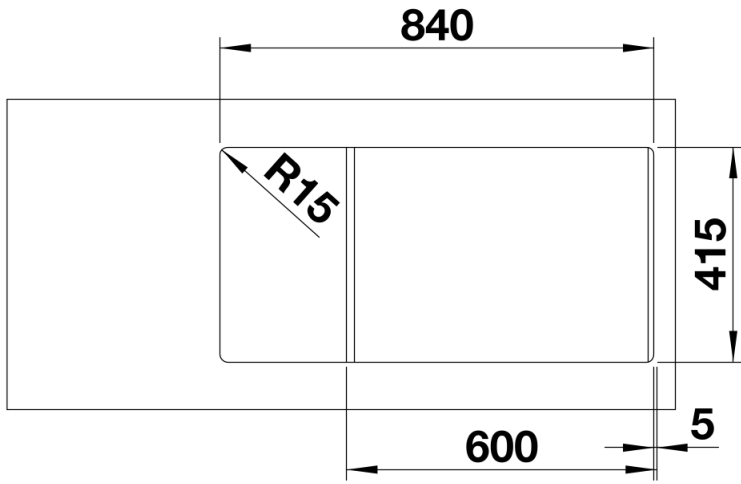

Technische productfiche FAVUM XL 6 S

Item nr. 524238

Voordelen

- Tijdloos, functioneel ontwerp met strakke lijnen
- Extra grote spoelbak en grote afloop met harmonieus geïntegreerde overloop
- Strakke hoekradii voor een maximaal spoelbakvolume
- Optimaal gebruik van de compacte afmetingen van 86 x 43,5 cm
- Spoeltafel omkeerbaar

Uitgesneden

Vooranzicht

Zijaanzicht