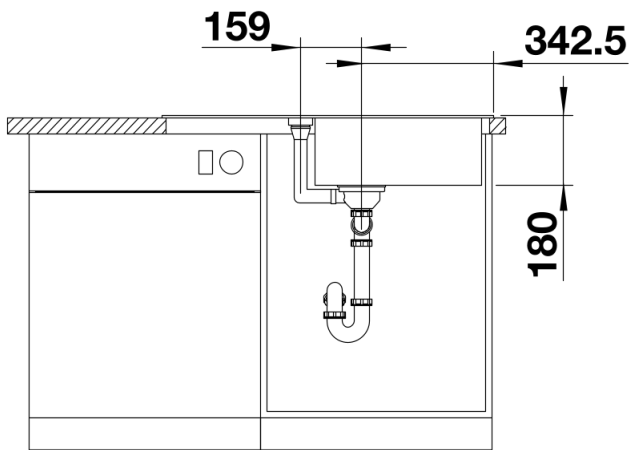

Technische productfiche FAVUM XL 6 S

Item nr. 524238

Voordelen

- Tijdloos, functioneel ontwerp met strakke lijnen
- Extra grote spoelbak en grote afloop met harmonieus geïntegreerde overloop
- Strakke hoekradii voor een maximaal spoelbakvolume
- Optimaal gebruik van de compacte afmetingen van 86 x 43,5 cm
- Spoeltafel omkeerbaar

Uitgesneden

Vooranzicht

Zijaanzicht