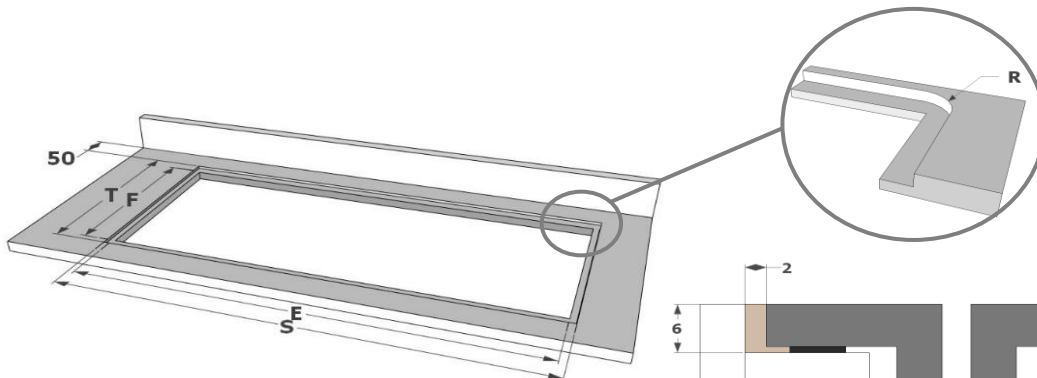

Eigenschappen

- Zwart opaak glas
- Afgeronde rand
- Octagonale kookzones
- Opbouw of vlakbouw inbouwmethode
- 0,5W verbruik bij uitgeschakelde stand

Afmetingen

- Afmetingen toestel
(HxBxD) 52 x 880 x 520 mm

Inbouwschets - OPBOUW

	E	F	K	P
mm	810	490	4	6

Waterdichte strip 2mm

Inbouwschets - VLAKBOUW

	E	F	K	P	R	S	T
mm	810	490	4	6	8	884	524

Waterdichte strip 2mm