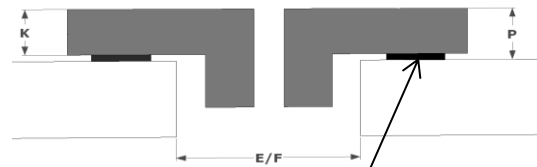

Eigenschappen

- Zwart opaak glas
- Afgeronde rand
- Octagonale kookzones
- Opbouw of vlakbouw inbouwmethode
- 0,5W verbruik bij uitgeschakelde stand

Afmetingen

- Afmetingen toestel
(HxBxD) 52 x 880 x 520 mm

Technische gegevens

- Totaal vermogen 11100 W
- Netspanning 230 V - 1P+N/2P/3P - 50 Hz
- Netspanning 400 V - 2P+N - 50 Hz
- Gewicht 14,8 kg

	mm
A	880
B	520
C	810
D	490
H	48

Afmetingen Kookplaat

NOVY®

	A	B	C	D	H
mm	880	520	810	490	45

Inbouwschets - OPBOUW

	E	F	K	P
mm	810	490	4	6

Waterdichte strip 2mm

Inbouwschets - VLAKBOUW

	E	F	K	P	R	S	T
mm	810	490	4	6	8	884	524

Waterdichte strip 2mm