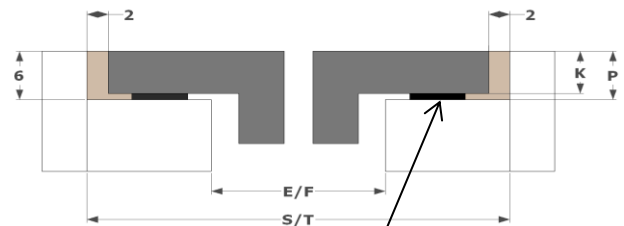

Eigenschappen

- Zwart opaak glas
- Afgeronde rand
- Octagonale kookzones
- Opbouw of vlakbouw inbouwmethode
- 0,5W verbruik bij uitgeschakelde stand

Afmetingen

- Afmetingen toestel
(HxBxD) 52 x 880 x 520 mm

Inbouwschets - OPBOUW

	E	F	K	P
mm	810	490	4	6

Waterdichte strip 2mm

Inbouwschets - VLAKBOUW

	E	F	K	P	R	S	T
mm	810	490	4	6	8	884	524

Waterdichte strip 2mm