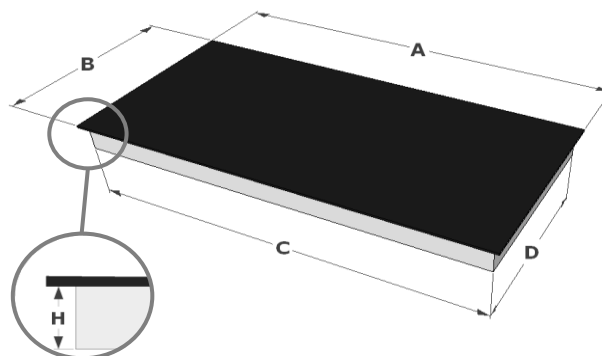

Technische gegevens

- Totaal vermogen 11100 W
- Netspanning 230 V - 1P+N/2P/3P - 50 Hz
- Netspanning 400 V - 2P+N - 50 Hz
- Gewicht 14,8 kg