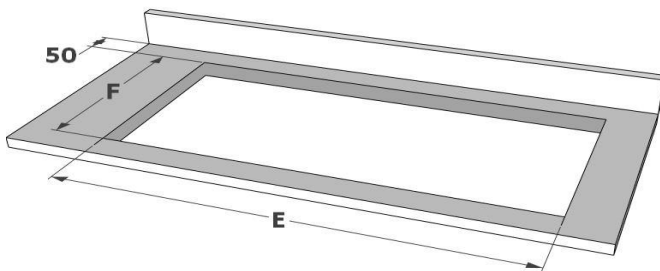

Eigenschappen

- Zwart opaak glas
- Afgeronde rand
- Octagonale kookzones
- Opbouw of vlakbouw inbouwmethode
- 0,5W verbruik bij uitgeschakelde stand

Afmetingen

- Afmetingen toestel
(HxBxD) 52 x 880 x 520 mm

Technische gegevens

- Totaal vermogen 11100 W
- Netspanning 230 V - 1P+N/2P/3P - 50 Hz
- Netspanning 400 V - 2P+N - 50 Hz
- Gewicht 14,8 kg

	mm
A	880
B	520
C	810
D	490
H	48

Afmetingen Kookplaat

NOVY®

	A	B	C	D	H
mm	880	520	810	490	45

Inbouwschets - OPBOUW

	E	F	K	P
mm	810	490	4	6

Waterdichte strip 2mm

Inbouwschets - VLAKBOUW

	E	F	K	P	R	S	T
mm	810	490	4	6	8	884	524

Waterdichte strip 2mm