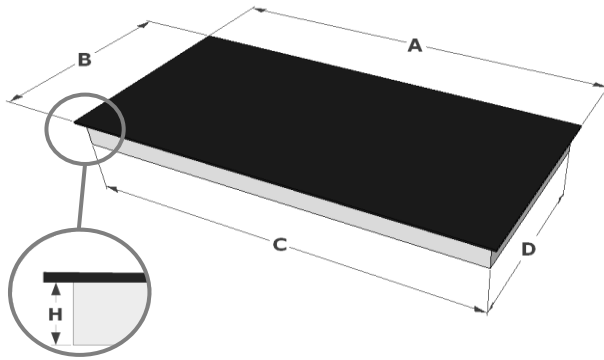

Eigenschappen

- Zwart opaak glas
- Afgeronde rand
- Octagonale kookzones
- Opbouw of vlakbouw inbouwmethode
- 0,5W verbruik bij uitgeschakelde stand

Afmetingen

- Afmetingen toestel
(HxBxD) 52 x 880 x 520 mm

Technische gegevens

- Totaal vermogen 11100 W
- Netspanning 230 V - 1P+N/2P/3P - 50 Hz
- Netspanning 400 V - 2P+N - 50 Hz
- Gewicht 14,8 kg

	mm
A	880
B	520
C	810
D	490
H	48

Afmetingen Kookplaat

NOVY®

	A	B	C	D	H
mm	880	520	810	490	45

Inbouwschets - OPBOUW

	E	F	K	P
mm	810	490	4	6

Waterdichte strip 2mm

Inbouwschets - VLAKBOUW

	E	F	K	P	R	S	T
mm	810	490	4	6	8	884	524

Waterdichte strip 2mm