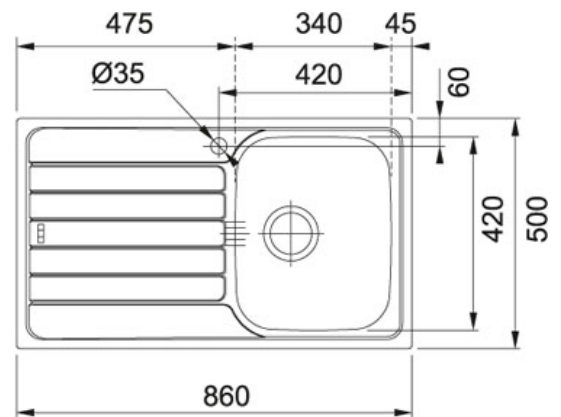

# SPECIFICATIEBLAD

PRODUCT FAMILIE: **Spoeltafels** FINISH: **Roestvrij staal** SERIES: **SPARK** MODEL: **SKX 611**

## Productinformatie

Artikelnummer	SKX6111
Prijs	€ 331.54
Kast	450 mm
Ventiel	3 1/2"
Openingen ø 35 mm	Geen
Afmetingen	860 mmx500 mm
Bak	340 mmx420 mmx160 mm
Aantal bakken	1
Positie druipblad	Omkeerbaar
Ventielset inbegrepen	Ja
Afloopset inbegrepen	Ja

## Specificaties

Inbouw: spoeltafelrand komt op het werkblad te liggen

**Toebehoren**

300471

300473

300472