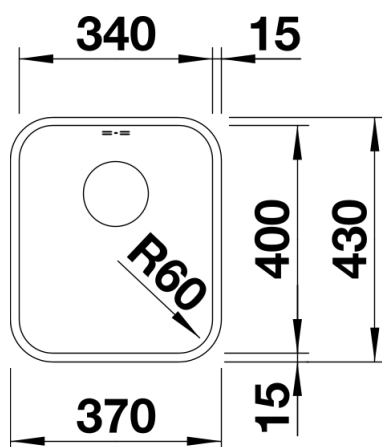

Planningsinformatie

- Voor de installatie van een keukenkraan, afloopbediening of afwasmiddeldispenser in een laminaat werkblad vindt u de flexibele afdichtband op p. XXX. Uitsnijdingsmaten voor alle inbouwvarianten zijn te vinden op onze website.

Inbegrepen bij levering

- Plaatsbesparend afloopgarnituur
- korfventiel 3 ½"
- bevestigingsset

Details

Bovenaanzicht

Uitgesneden

Vooraanzicht

Zijaanzicht