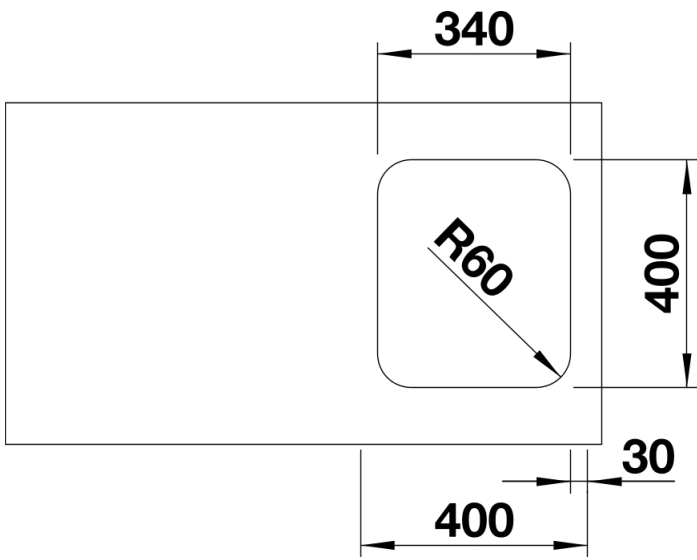

Planningsinformatie

- Voor de installatie van een keukenkraan, afloopbediening of afwasmiddeldispenser in een laminaat werkblad vindt u de flexibele afdichtband op p. XXX. Uitsnijdingsmaten voor alle inbouwvarianten zijn te vinden op onze website.

Inbegrepen bij levering

- Plaatsbesparend afloopgarnituur
- korfventiel 3 ½"
- bevestigingsset

Details

Bovenaanzicht

Uitgesneden

Vooraanzicht

Zijaanzicht