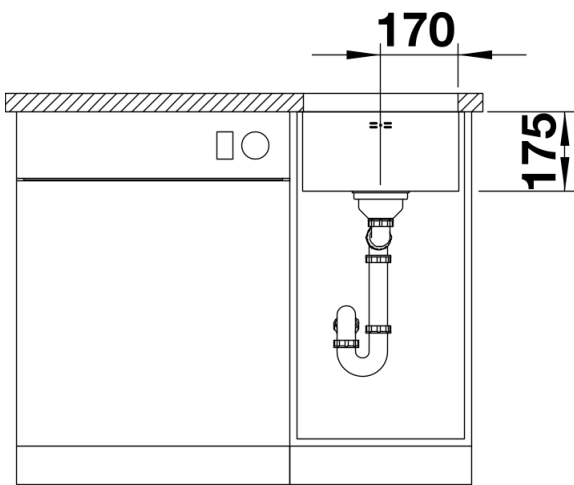

Planningsinformatie

- Voor de installatie van een keukenkraan, afloopbediening of afwasmiddeldispenser in een laminaat werkblad vindt u de flexibele afdichtband op p. XXX. Uitsnijdingsmaten voor alle inbouwvarianten zijn te vinden op onze website.

Inbegrepen bij levering

- Plaatsbesparend afloopgarnituur
- korfventiel 3 ½"
- bevestigingsset

Details

Bovenaanzicht

Uitgesneden

Vooraanzicht

Zijaanzicht