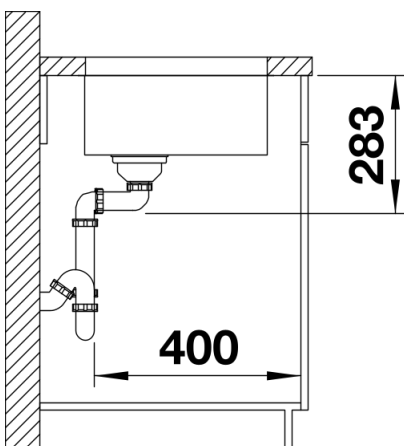

Planningsinformatie

- Voor de installatie van een keukenkraan, afloopbediening of afwasmiddeldispenser in een laminaat werkblad vindt u de flexibele afdichtband op p. XXX. Uitsnijdingsmaten voor alle inbouwvarianten zijn te vinden op onze website.

Inbegrepen bij levering

- Plaatsbesparend afloopgarnituur
- korfventiel 3 ½"
- bevestigingsset

Details

Bovenaanzicht

Uitgesneden

Vooraanzicht

Zijaanzicht