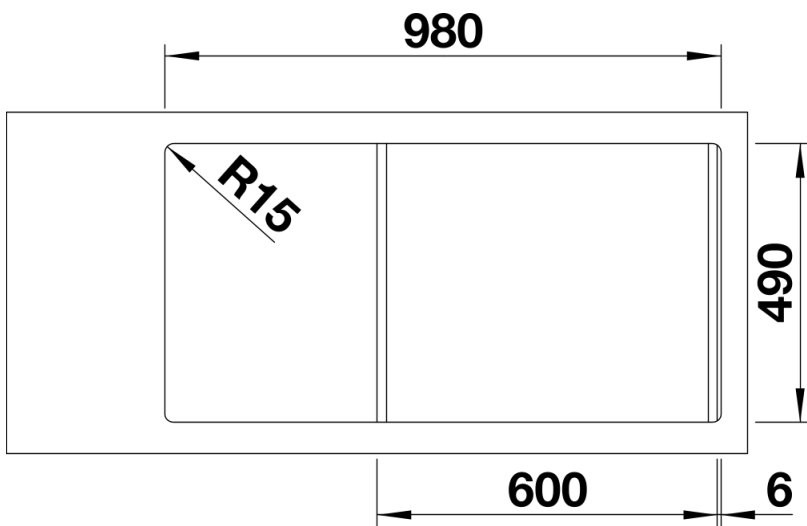

231396 - Multifunctioneel inzetbakje in roestvrij staal

Details

Bovenaanzicht

Uitgesneden

Vooraanzicht

Zijaanzicht