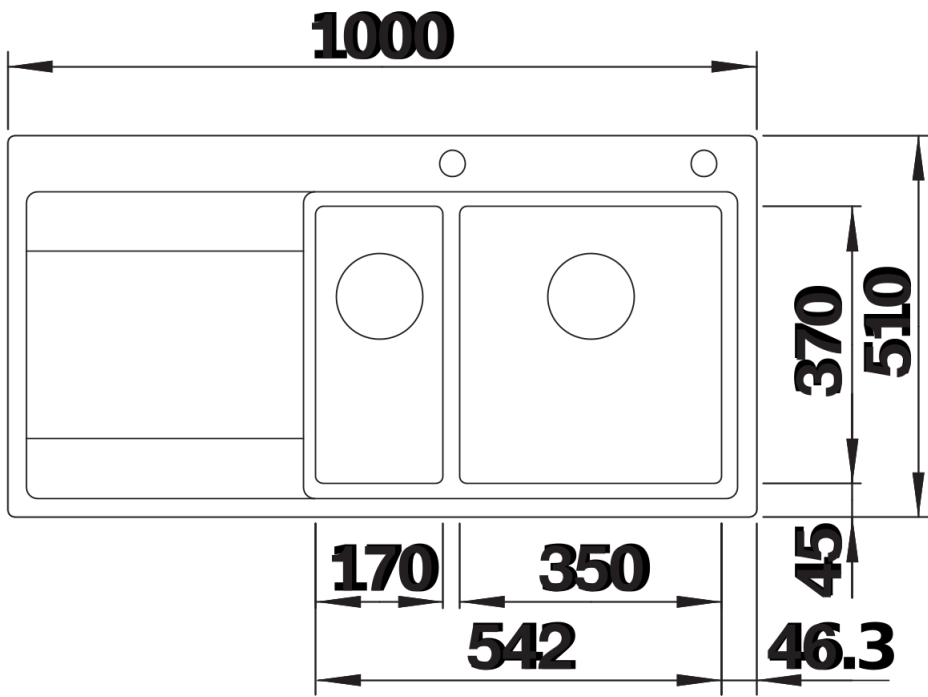

Bovenaanzicht