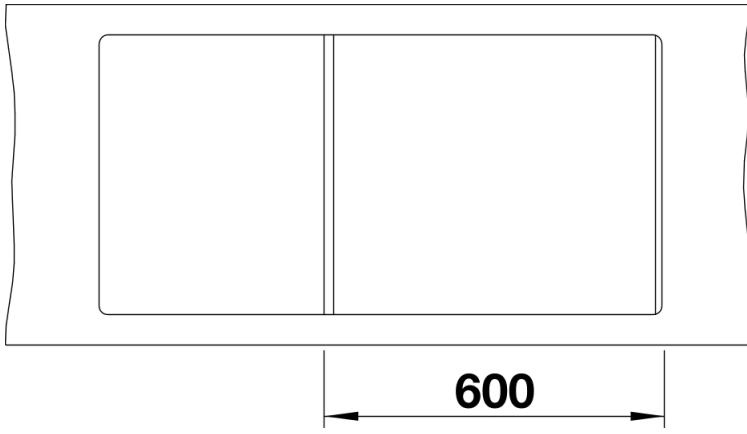

Technische productfiche METRA XL 6 S-F

Item nr. 519150

Voordelen

- Jong, rechtlijnig design
- Aantrekkelijk assortiment spoelbakken in de gemiddelde prijsklasse
- De ongeëvenaarde bakcapaciteit biedt veel plaats
- Functioneel verlek kan ook als werkblad worden gebruikt
- Spoeltafel omkeerbaar en onderbouw mogelijk

Kleuren

Beschikbare kleuren

zwart
antraciet
rock grey
alumetallic
wit
jasmijn
café

SILGRANIT antraciet

Planningsinformatie

- Uitsnijdingsmaten zijn te vinden op onze website.

Inbegrepen bij levering

- Plaatsbesparend afloopgarnituur
- korfventiel 3 ½" met afloopbediening (draaiknop)

Details

Bovenaanzicht

Uitgesneden

Vooranzicht

Zijaanzicht