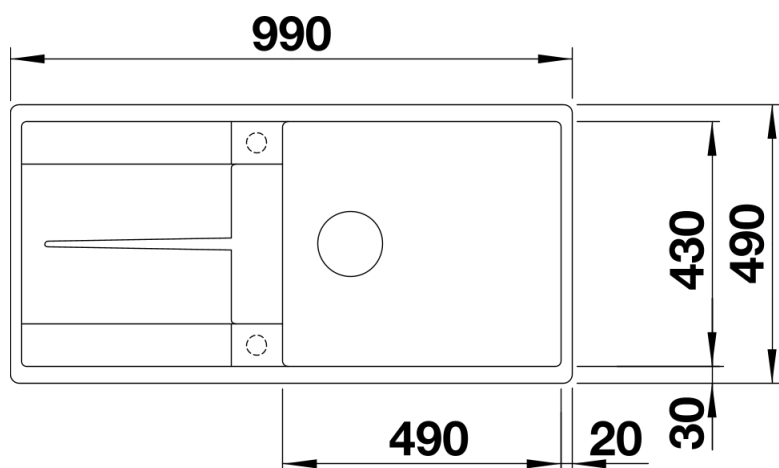

Technische productfiche METRA XL 6 S-F

Item nr. 519150

Voordelen

- Jong, rechtlijnig design
- Aantrekkelijk assortiment spoelbakken in de gemiddelde prijsklasse
- De ongeëvenaarde bakcapaciteit biedt veel plaats
- Functioneel verlek kan ook als werkblad worden gebruikt
- Spoeltafel omkeerbaar en onderbouw mogelijk

Kleuren

Beschikbare kleuren

zwart
antraciet
rock grey
alumetallic
wit
jasmijn
café

SILGRANIT antraciet

Planningsinformatie

- Uitsnijdingsmaten zijn te vinden op onze website.

Inbegrepen bij levering

- Plaatsbesparend afloopgarnituur
- korfventiel 3 ½" met afloopbediening (draaiknop)

Details

Bovenaanzicht

Uitgesneden

Vooranzicht

Zijaanzicht