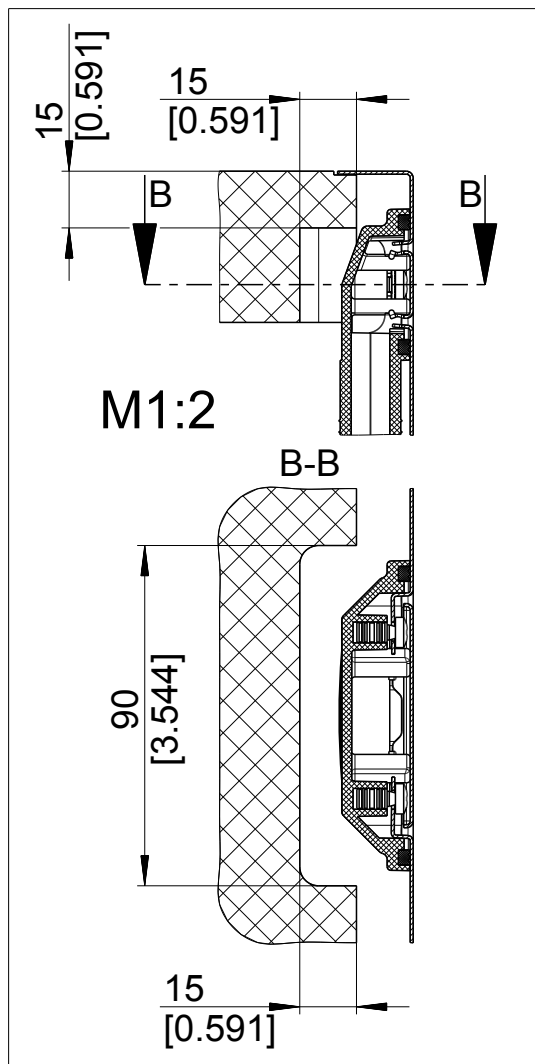

mm
[inch]

BLANCO

BLANCO ANDANO 180-IF

Änderungen vorbehalten. Aktuellste Version im Internet.
Subject to modifications. Latest version on the internet.

Edelstahl / Stainless steel

M 1:5

03/2015

andano_180-if_s_f

1000241770