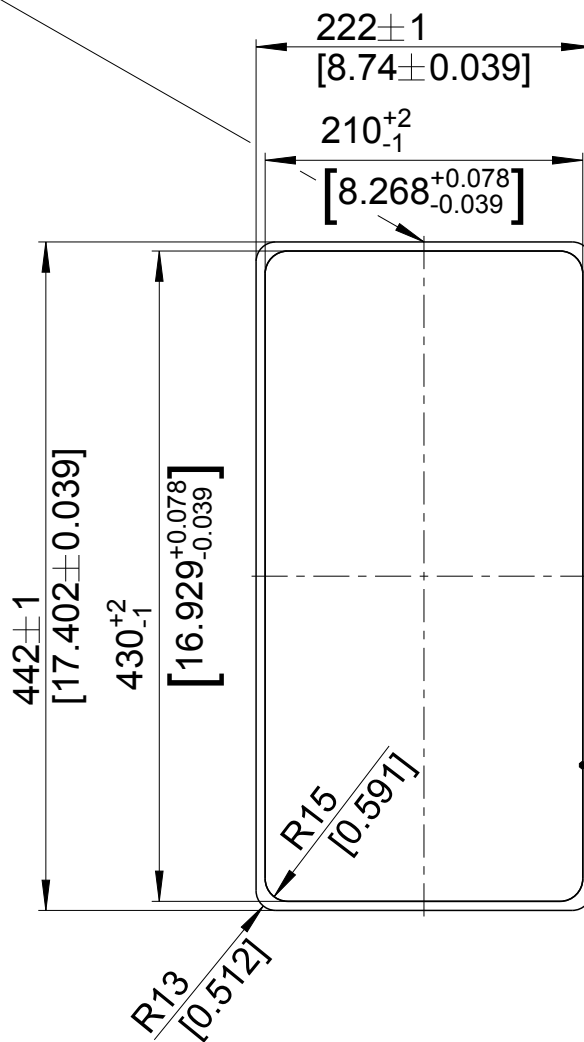

mm
[inch]

BLANCO

BLANCO ANDANO 180-IF

Änderungen vorbehalten. Aktuellste Version im Internet.
Subject to modifications. Latest version on the internet.

Edelstahl / Stainless steel

M 1:5

03/2015

andano_180-if_s_f

1000241770