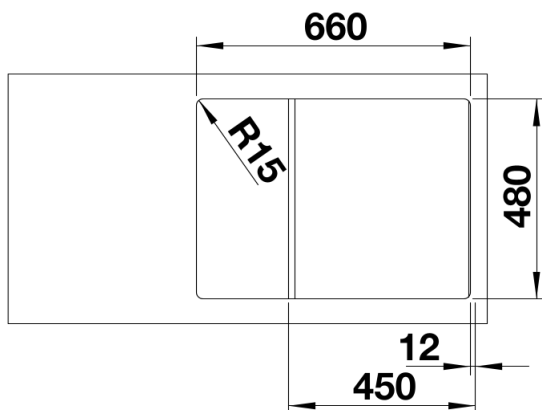

Technische productfiche ZIA 45 S Compact

Item nr. 524721

Voordelen

- Modern design met klare lijnvoering
- Functioneel en comfortabel
- Compacte buitenafmetingen door het kleinere afdruiplak
- Spoeltafel omkeerbaar

Bovenaanzicht

Uitgesneden

Vooranzicht

Zijaanzicht