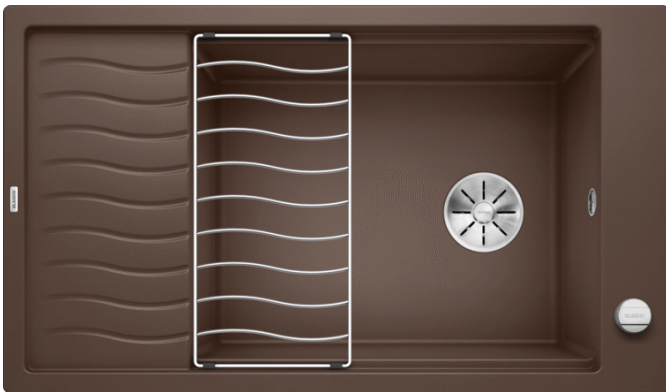

SILGRANIT café

Beschikbare kleuren

zwart
antraciet
rock grey
alumetallic
parelgrijs
wit
jasmijn
tartufo
café