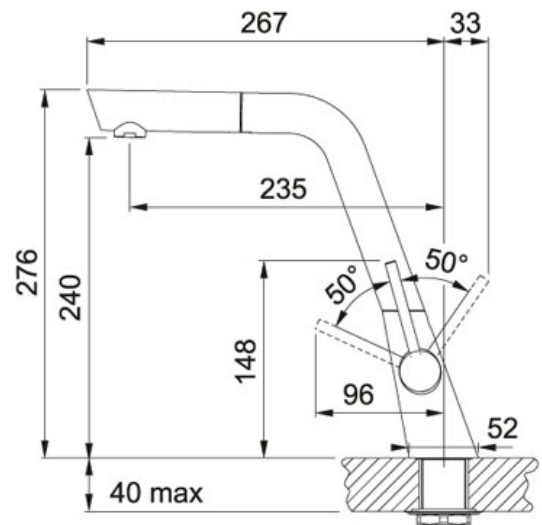

SPECIFICATIEBLAD

PRODUCT FAMILIE: **Kranen** FINISH: **Chroom** SERIES: **CAPRICE** MODEL: **UITTREKBARE UITLOOP**

Productinformatie

Artikelnummer	301393
Prijs	€ 492.47
Uitvoering	Uittrekbare uitloop
Afdichting	Keramische schijven
Geluidsklasse	1
Druk	Hoge druk
Bediening	Zijdelings
Positie van de bedieningshendel	Rechts
Uitsparing	Ø 35 mm
Zwaaihoek	360°
Soepele aansluitslangen	550 mm
Overige kenmerken	Uitgerust met anti-terugslagklep vlg. EN 1717 Geleverd met versterking voor montage op RVS spoeltafels Kunststof handdoucheslang 1500 mm lang

Specificaties

Beveiligd conform Belgaqua norm EN 1717