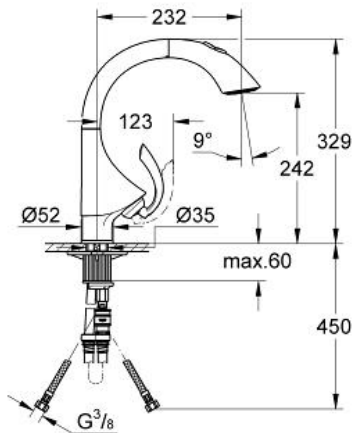

K4 Keukenmengkraan

MODEL # 33782

GROHE nv – sa | Diependaalweg 4a | 3020 Winksele
Tel: +32 (0) 16 23 06 60 | Fax: +32 (0) 16 23 90 70
Mail: info.be@grohe.com

Pure Freude
an Wasser

GROHE