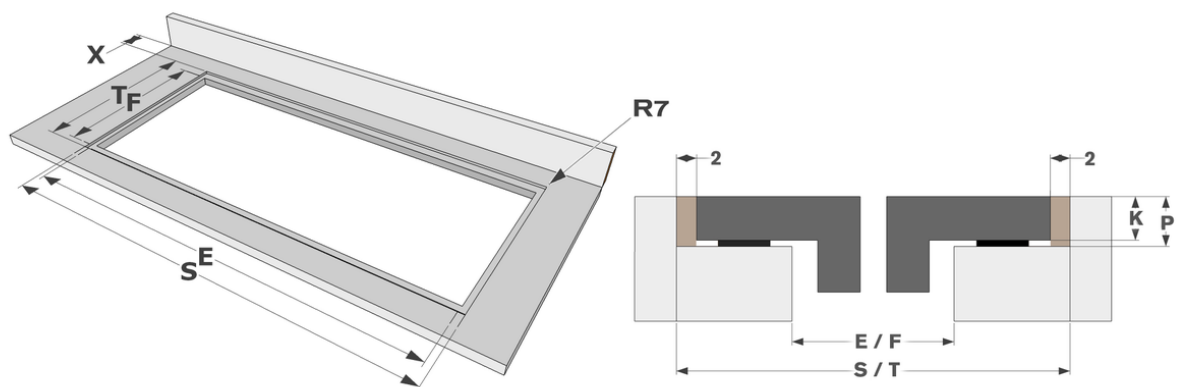

### Afmetingen

▪ Product afmetingen (BxDxH) (mm)	650 x 520 x 51
▪ Uitsnijding werkblad (BxD) (mm)	560 x 490

### Technische eigenschappen

▪ Aansluitwaarde (W)	7400
▪ Elektrische aansluiting	220-240V 1L+N 220-240V 2L 220-240V 3L (BE) 380-400V 2L+N/2N
▪ Frequentie (Hz)	50-60
▪ Netto gewicht (kg)	8,5

Afmetingen

	A	B	C	D	H
mm	650	520	549	480	51

Opbouw

	E	F	K	P	X
mm	560	490	4	6	50

Vlakbouw

	E	F	S	T	K	P	X
mm	560	490	654	524	4	6	50

**Accessoires**

---

**Koken**

1700092