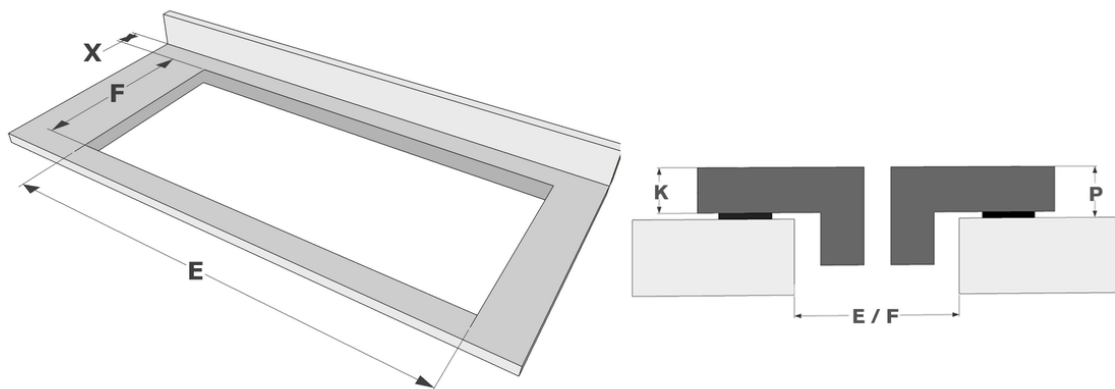

### Afmetingen

▪ Product afmetingen (BxDxH) (mm)	650 x 520 x 51
▪ Uitsnijding werkblad (BxD) (mm)	560 x 490

### Technische eigenschappen

▪ Aansluitwaarde (W)	7400
▪ Elektrische aansluiting	220-240V 1L+N 220-240V 2L 220-240V 3L (BE) 380-400V 2L+N/2N
▪ Frequentie (Hz)	50-60
▪ Netto gewicht (kg)	8,5

Afmetingen

	A	B	C	D	H
mm	650	520	549	480	51

Opbouw

	E	F	K	P	X
mm	560	490	4	6	50

Vlakbouw

	E	F	S	T	K	P	X
mm	560	490	654	524	4	6	50

**Accessoires**

---

**Koken**

1700092