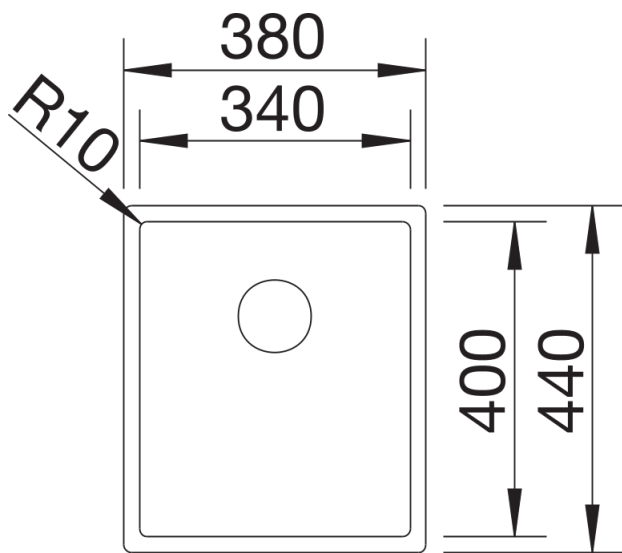

Bovenaanzicht