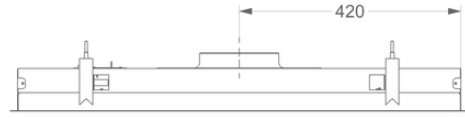

### Afmetingen

▪ Product afmetingen (BxDxH) (mm)	868 x 508 x 81
▪ Hoogte incl. montage klemmen (zonder motorbox) (mm)	133
▪ Breedte flensrand (mm)	15
▪ Uitsparingsmaat (BxD)(mm)	845 x 485
▪ Advies afstand tussen werkblad en onderzijde dampkap met een inductie kookplaat (Hmin-Hmax)(mm)	600 - 1600
▪ Advies afstand tussen werkblad en onderzijde dampkap met een gas kookplaat (Hmin-Hmax)(mm)	650 - 1600
▪ Advies afstand tussen werkblad en onderzijde dampkap met elektrische of keramische kookplaat (Hmin-Hmax)(mm)	600 - 1600
▪ Diameter uitblaasopening (mm)	150
▪ Positie afvoer	Boven

### Technische eigenschappen

▪ Spanning (V)	220-230
▪ Frequentie (Hz)	50
▪ Lengte van de aansluitkabel (m)	1,2
▪ Elektriciteitsverbruik in stand-by-mode (Ps) (W)	0.29
▪ Netto gewicht (kg)	16

1

2

3

4