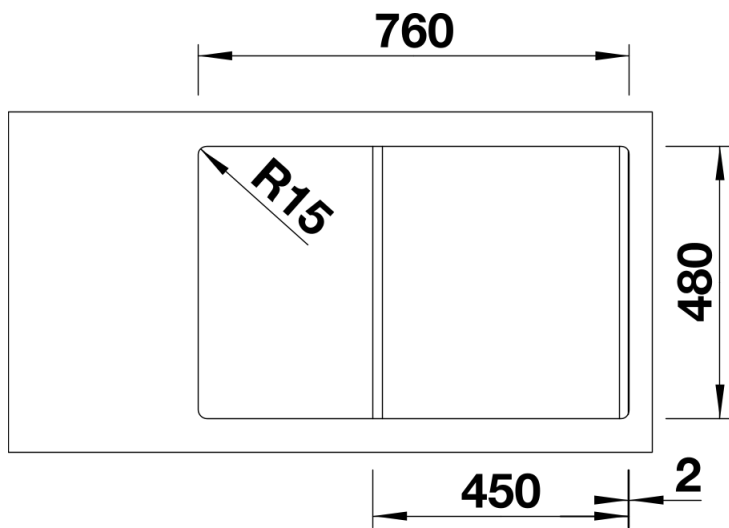

Technische productfiche SONA 45 S

Item nr. 519662

Voordelen

- Modern, onafhankelijk ontwerp
- Ruime bak biedt voldoende ruimte om de vaat te doen
- Royale, opvallende kraanrichel
- Voor de 45 cm onderkast

- Plaatsbesparend afloopgarnituur
- korfventiel 3 ½"

Details

Bovenaanzicht

Uitgesneden

Vooranzicht

Zijaanzicht