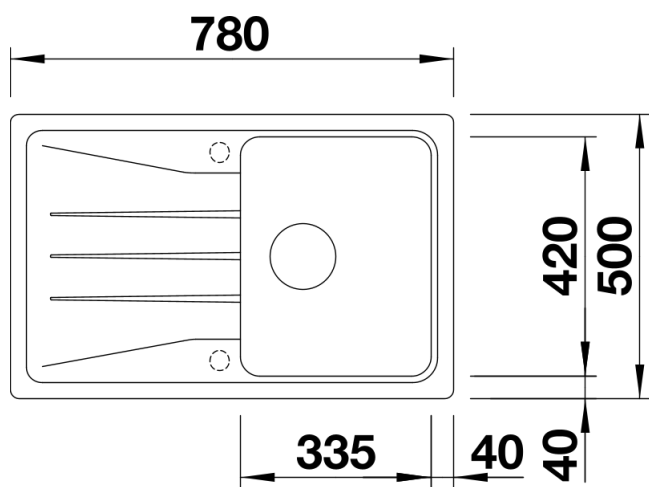

Technische productfiche SONA 45 S

Item nr. 519662

Voordelen

- Modern, onafhankelijk ontwerp
- Ruime bak biedt voldoende ruimte om de vaat te doen
- Royale, opvallende kraanrichel
- Voor de 45 cm onderkast

- Plaatsbesparend afloopgarnituur
- korfventiel 3 ½"

Details

Bovenaanzicht

Uitgesneden

Vooranzicht

Zijaanzicht