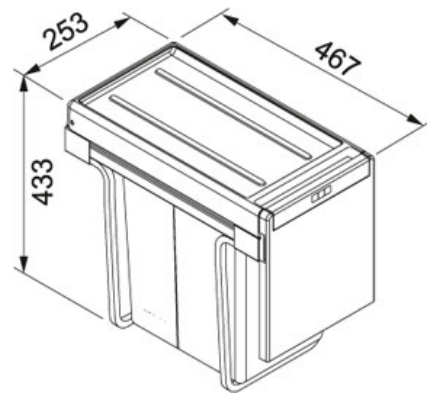

SPECIFICATIEBLAD

PRODUCT FAMILIE: Afvalsorteersystemen FINISH: - SERIES: CUBE MODEL: 30

Productinformatie

Artikelnummer	C30H302V
Prijs	€ 122.21
Kast	300 mm
Afmetingen	253 mmx467 mmx433 mm
Emmers	1 x 20l + 1 x 10l
Bediening	Manueel