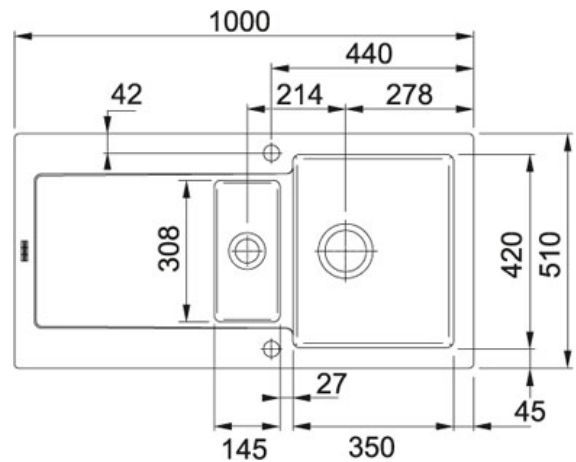

SPECIFICATIEBLAD

PRODUCT FAMILIE: **Spoeltafels** FINISH: **Fraceram Antraciet mat** SERIES: **MARIS** MODEL: **MRK 651**

Productinformatie

| | |
|----------------------------------|--|
| Artikelnummer | MRK651ACM1 |
| Prijs | € 980.10 |
| Kast | 600 mm |
| Ventiel | 1 1/2" + 3 1/2" |
| Afmetingen | 1000 mmx510 mm |
| Bak | 350 mmx420 mmx200 mm |
| Kleine bak | 145 mmx308 mmx134 mm |
| Aantal bakken | 1 1/4 |
| Positie druipblad | Omkeerbaar |
| Ventielset inbegrepen | Ja |
| Afloopset inbegrepen | Ja |
| Overige kenmerken | Afmetingen uitsparing kunnen uitsluitend op het afgewerkte product gemeten worden. |

Specificaties

Inbouw: spoeltafelrand
komt op het werkblad
te liggen

Hoekradius van 15
mm in de hoeken van
de bakken

Toebehoren

300585

300584