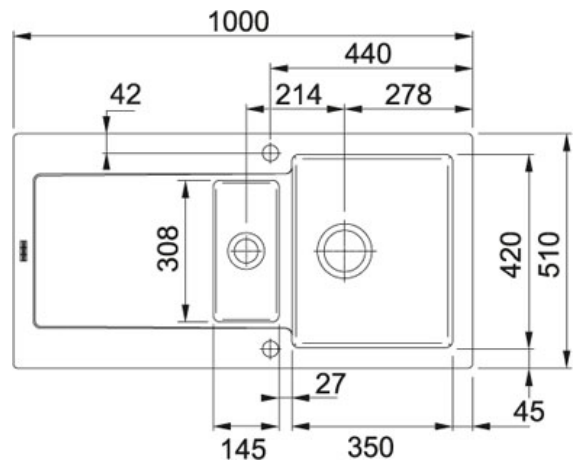

SPECIFICATIEBLAD

PRODUCT FAMILIE : **Spoeltafels** FINISH : **Fraceram Onyx** SERIES : **MARIS** MODEL : **MRK 651**

Productinformatie

Artikelnummer MRK651OX1

Prijs € 980.10

Kast 600 mm

Ventiel 1 1/2" + 3 1/2"

Afmetingen 1000 mm x 510 mm

Bak 350 mm x 420 mm x 200 mm

Kleine bak 145 mm x 308 mm x 134 mm

Aantal bakken 1 1/4

**Positie
druipblad** Omkeerbaar

**Overige
kenmerken** Afmetingen uitsparing kunnen uitsluitend op het afgewerkte product gemeten worden.

Specificaties

Inbouw: spoeltafelrand
komt op het werkblad
te liggen

Hoekradius van 15
mm in de hoeken van
de bakken

Toebehoren

300585

300584

Aanbevolen producten

301393