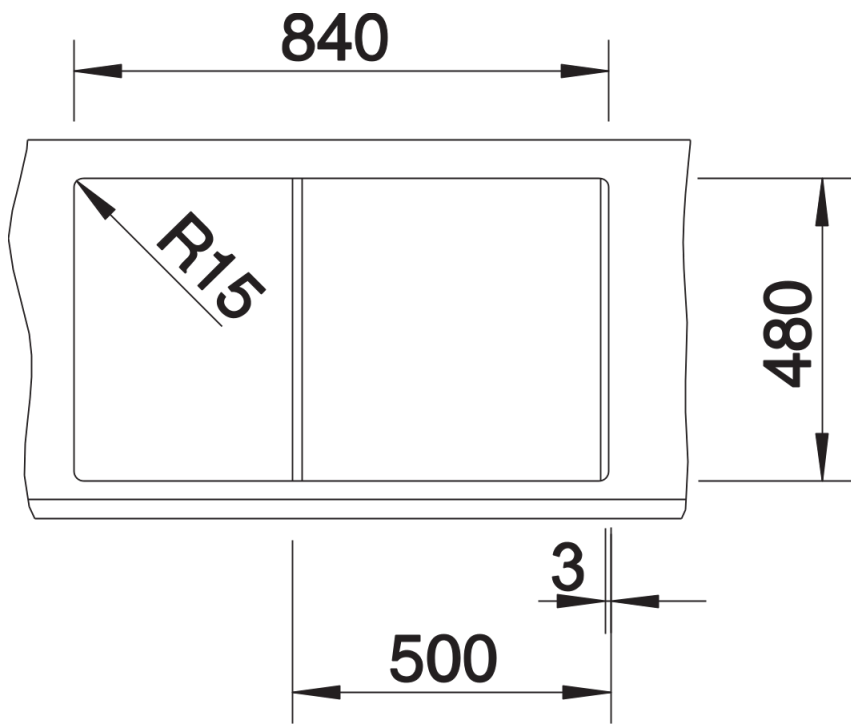

Technische productfiche METRA 5 S

Item nr. 515042

Voordelen

- Jong, rechtlijnig design
- Aantrekkelijk assortiment spoelbakken in de gemiddelde prijsklasse
- De ongeëvenaarde bakcapaciteit biedt veel plaats
- Functioneel verlek kan ook als werkblad worden gebruikt
- Esthetisch vlak randontwerp
- Spoeltafel omkeerbaar

Details

Bovenaanzicht

Uitgesneden

Vooranzicht

Zijaanzicht