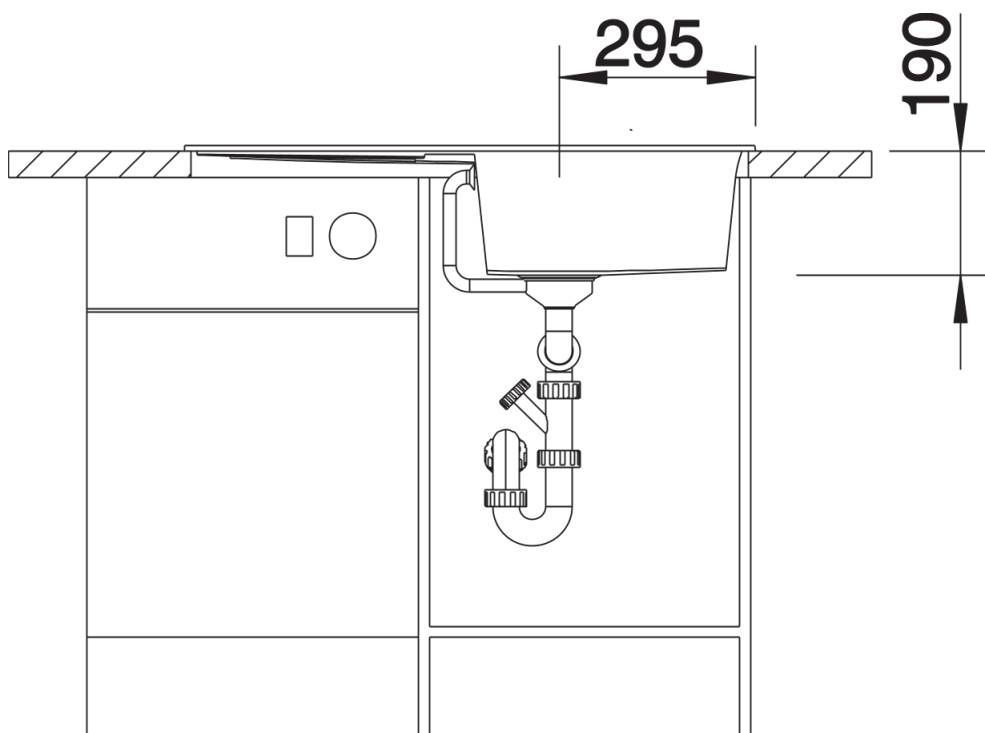

Technische productfiche METRA 5 S

Item nr. 515042

Voordelen

- Jong, rechtlijnig design
- Aantrekkelijk assortiment spoelbakken in de gemiddelde prijsklasse
- De ongeëvenaarde bakcapaciteit biedt veel plaats
- Functioneel verlek kan ook als werkblad worden gebruikt
- Esthetisch vlak randontwerp
- Spoeltafel omkeerbaar

Details

Bovenaanzicht

Uitgesneden

Vooranzicht

Zijaanzicht