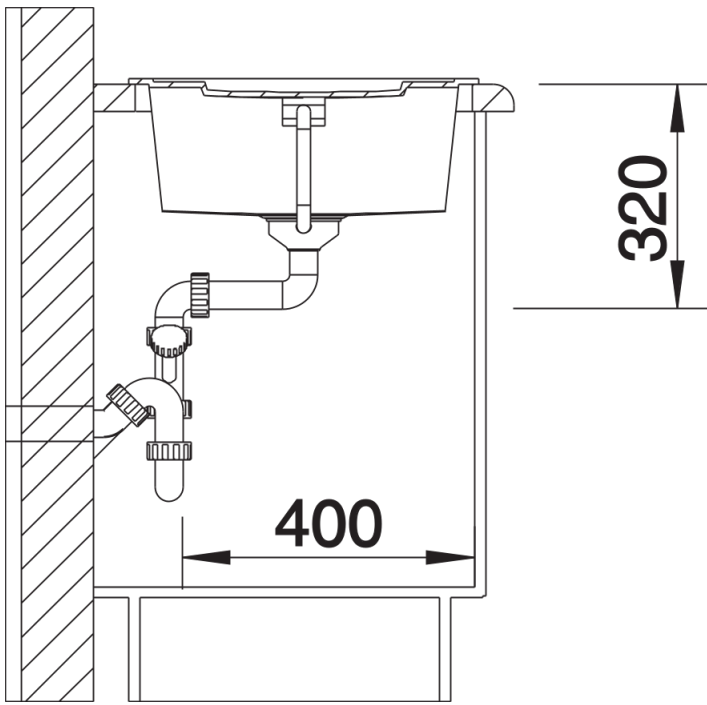

Technische productfiche METRA 5 S

Item nr. 515042

Voordelen

- Jong, rechtlijnig design
- Aantrekkelijk assortiment spoelbakken in de gemiddelde prijsklasse
- De ongeëvenaarde bakcapaciteit biedt veel plaats
- Functioneel verlek kan ook als werkblad worden gebruikt
- Esthetisch vlak randontwerp
- Spoeltafel omkeerbaar

Details

Bovenaanzicht

Uitgesneden

Vooranzicht

Zijaanzicht