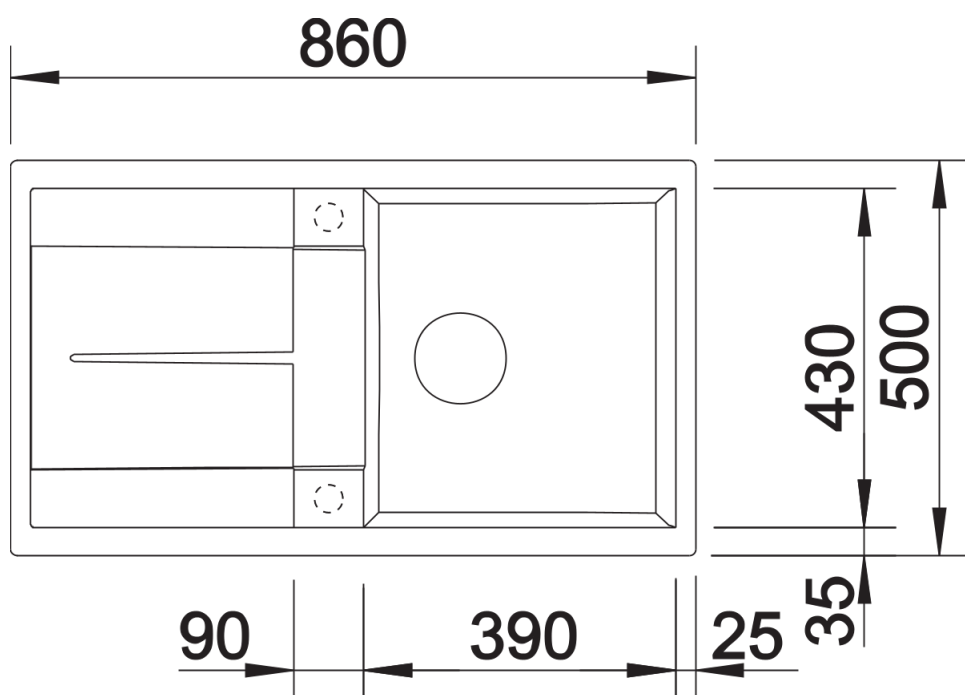

Technische productfiche METRA 5 S

Item nr. 515042

Voordelen

- Jong, rechtlijnig design
- Aantrekkelijk assortiment spoelbakken in de gemiddelde prijsklasse
- De ongeëvenaarde bakcapaciteit biedt veel plaats
- Functioneel verlek kan ook als werkblad worden gebruikt
- Esthetisch vlak randontwerp
- Spoeltafel omkeerbaar

Details

Bovenaanzicht

Uitgesneden

Vooranzicht

Zijaanzicht