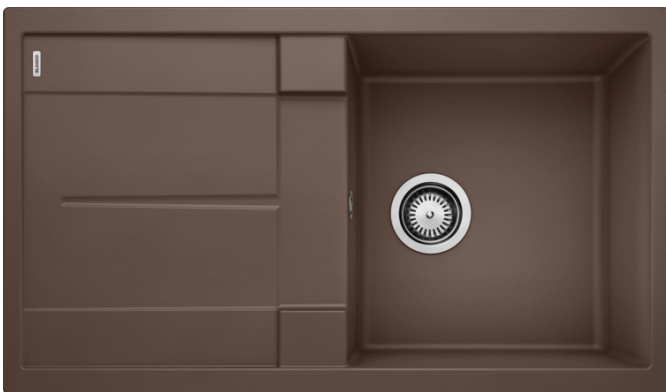

Technische productfiche METRA 5 S

Item nr. 515042

Voordelen

- Jong, rechtlijnig design
- Aantrekkelijk assortiment spoelbakken in de gemiddelde prijsklasse
- De ongeëvenaarde bakcapaciteit biedt veel plaats
- Functioneel verlek kan ook als werkblad worden gebruikt
- Esthetisch vlak randontwerp
- Spoeltafel omkeerbaar

Kleuren

SILGRANIT café

Beschikbare kleuren

zwart
antraciet
rock grey
alumetallic
parelgrijs
wit
jasmijn
tartufo
café

Planningsinformatie

- ∅ = voorgeboorde gaten

Inbegrepen bij levering

- Plaatsbesparend afloopgarnituur
- korfventiel 3 ½"