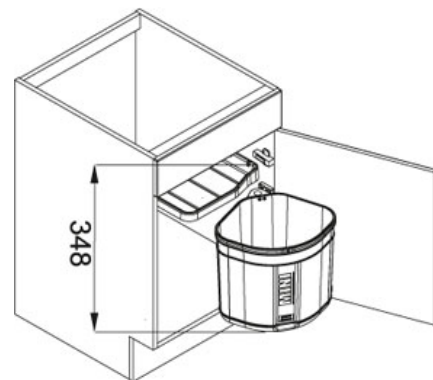

SPECIFICATIEBLAD

PRODUCT FAMILIE: Afvalsorteersystemen FINISH: - SERIES: SORTER MINI MODEL: 40

Productinformatie

Artikelnummer	SM401
Prijs	€ 43.56
Kast	400 mm
Afmetingen	310 mmx290 mmx348 mm
Emmers	1 x 17l
Bediening	Manueel
Overige kenmerken	Dubbele draagbeugel (voor vastklemmen afvalzak) Systeemdeksel met opbergruimte voor afwasgerei Montage aan de zijwand