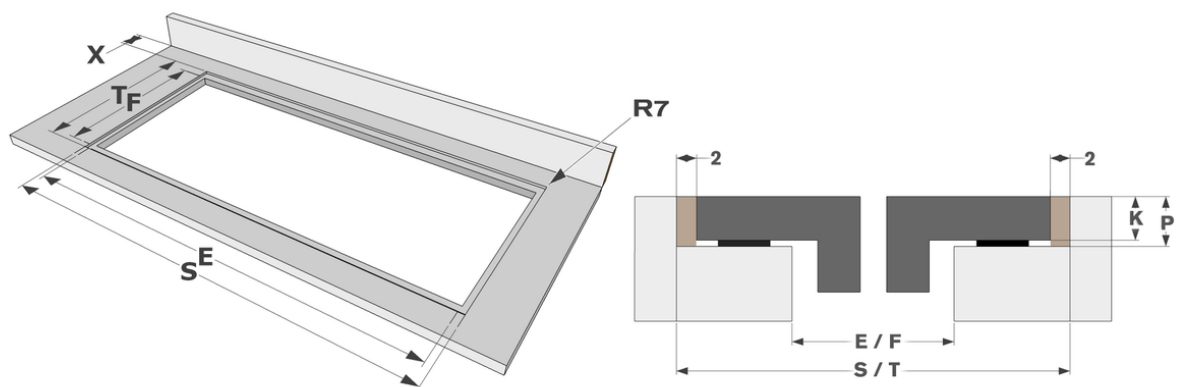

### Afmetingen

▪ Product afmetingen (BxDxH) (mm)	650 x 520 x 51
▪ Uitsnijding werkblad (BxD) (mm)	560 x 490

### Technische eigenschappen

▪ Aansluitwaarde (W)	7400
▪ Elektrische aansluiting	220-240V 1L+N 220-240V 2L 380-400V 2L+N/2N
▪ Frequentie (Hz)	50-60
▪ Netto gewicht (kg)	10,48

Afmetingen

	A	B	C	D	H
mm	650	520	550	480	51

Opbouw

	E	F	K	P	X
mm	560	490	4	6	50

Vlakkbouw

	E	F	S	T	K	P	X
mm	560	490	654	524	4	6	50

**Accessoires**

---

**Koken**

1700092