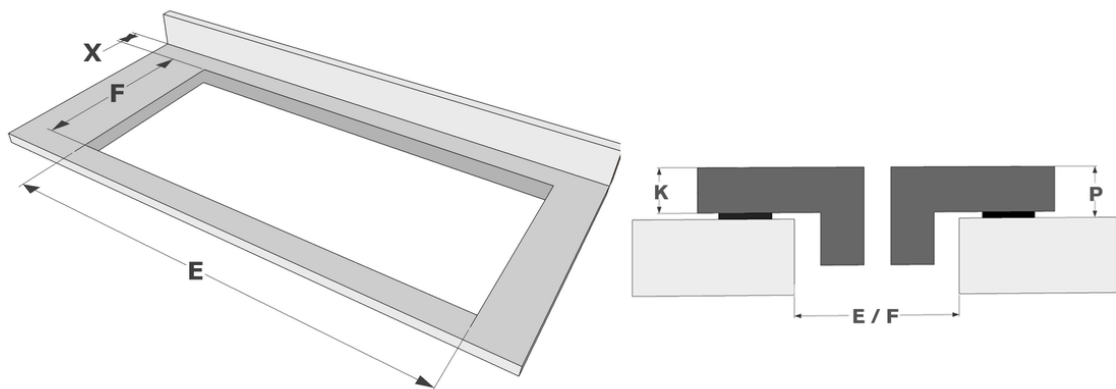

### Afmetingen

▪ Product afmetingen (BxDxH) (mm)	650 x 520 x 51
▪ Uitsnijding werkblad (BxD) (mm)	560 x 490

### Technische eigenschappen

▪ Aansluitwaarde (W)	7400
▪ Elektrische aansluiting	220-240V 1L+N 220-240V 2L 380-400V 2L+N/2N
▪ Frequentie (Hz)	50-60
▪ Netto gewicht (kg)	10,48

Afmetingen

	A	B	C	D	H
mm	650	520	550	480	51

Opbouw

	E	F	K	P	X
mm	560	490	4	6	50

Vlakkbouw

	E	F	S	T	K	P	X
mm	560	490	654	524	4	6	50

**Accessoires**

---

**Koken**

1700092