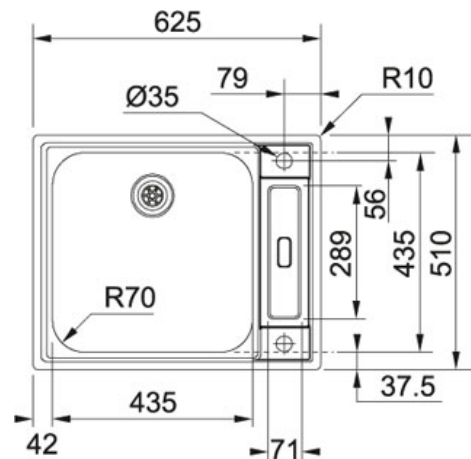

SPECIFICATIEBLAD

PRODUCT FAMILIE : Spoel tafels FINISH : Roestvrij staal SERIES : ARGOS CARE-CENTER MODEL : AGX 210 C

Productinformatie

Artikelnummer	AGX210C1
Prijs	€ 739.31
Kast	800 mm
Ventiel	3 1/2" (geperst in de bakbodem)
Openingen ø 35 mm	2
Afmetingen	625 mmx510 mm
Bak	435 mmx435 mmx100 mm
Aantal bakken	1
AutoCad tekening	Klik hier
Ventielset inbegrepen	Ja
Afloopset inbegrepen	Ja

Specificaties

-  Waste Outlet Integrated
-  Geperste hoekradius van 70 mm in de hoeken van de bakken
-  Vlakbouw: spoelafelrand komt gelijk met het werkblad te liggen
-  Geïntegreerde overloop: discreet, esthetisch en eenvoudig te reinigen
-  SlimTop: uiterst vlakke oplegrand nauw aansluitend bij het werkblad
-  Integraalventiel geperst in de bakbodem voor een optimale hygiëne
-  Openen en sluiten van het ventiel via drukknopbediening