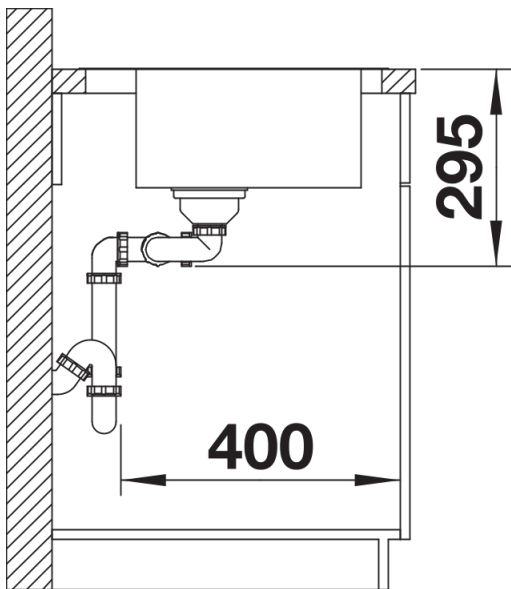

Inbegrepen bij levering

- Plaatsbesparend afloopgarnituur
- 2 x InFino korfventiel 3 ½" met afloopbediening (draaiknop) voor 1 bak

Details

Bovenaanzicht

Uitgesneden

Vooraanzicht

Zijaanzicht