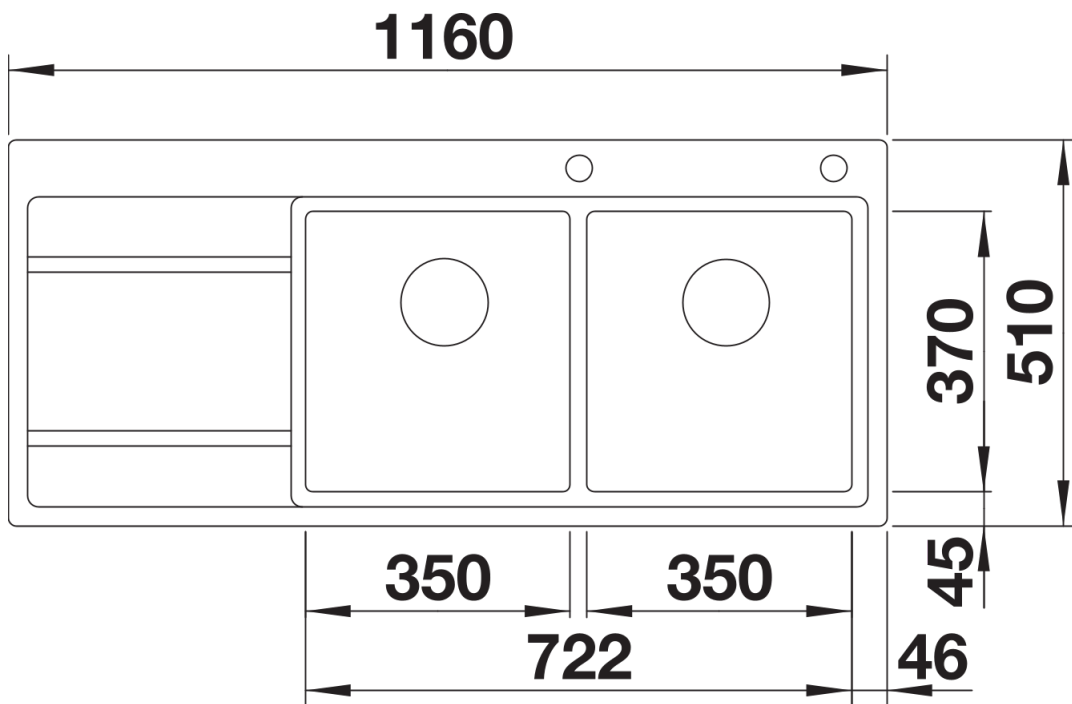

Bovenaanzicht