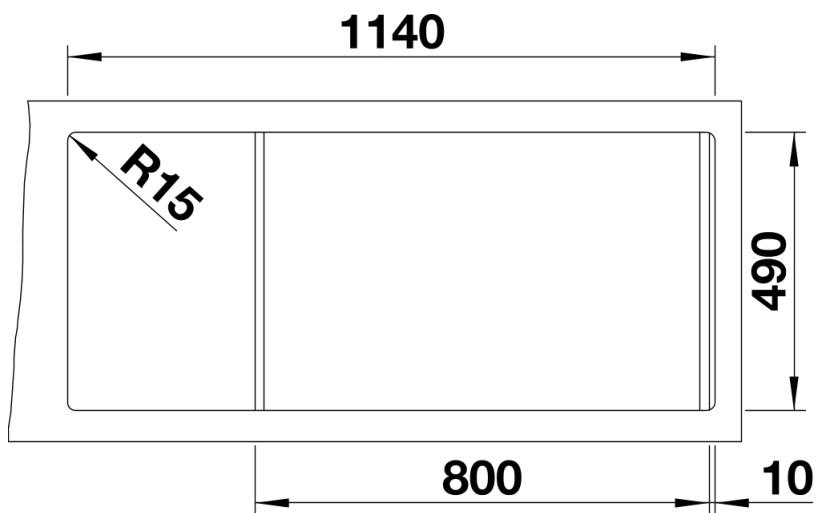

Uitgesneden