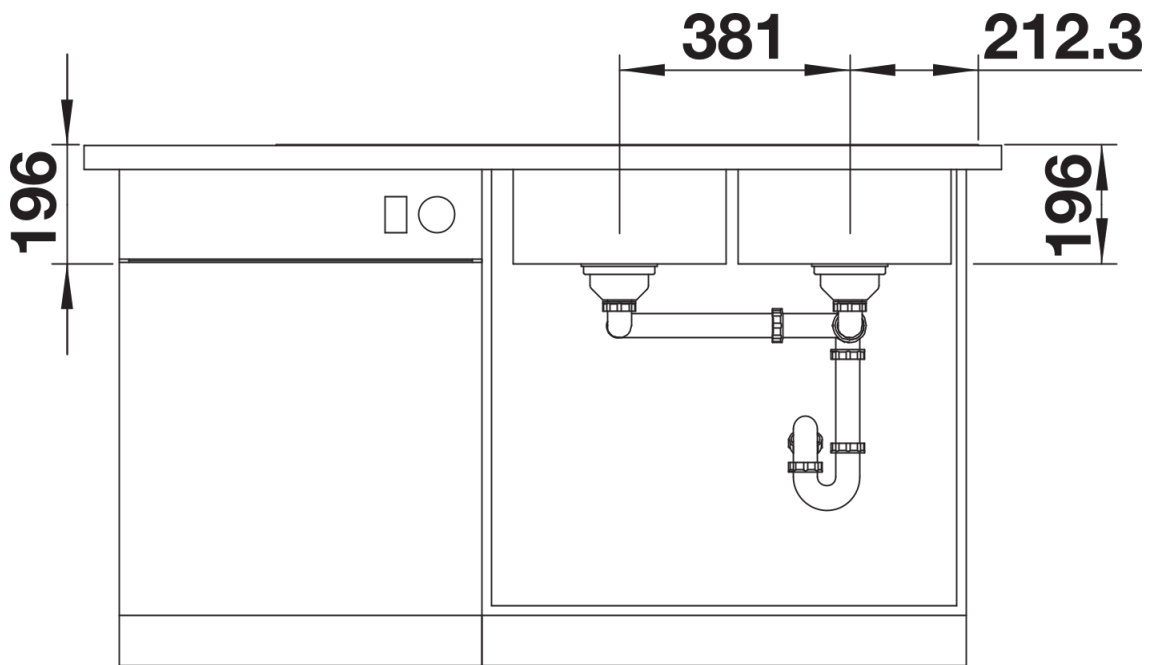

Inbegrepen bij levering

- Plaatsbesparend afloopgarnituur
- 2 x InFino korfventiel 3 ½" met afloopbediening (draaiknop) voor 1 bak

Details

Bovenaanzicht

Uitgesneden

Vooraanzicht

Zijaanzicht