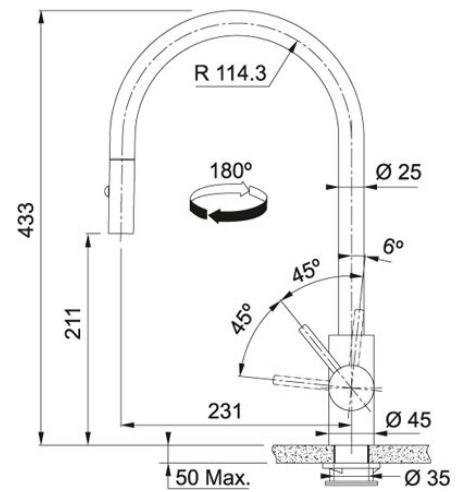

Uittrekbare uitloop - Pull Down Industrieel zwart | 301960

FAMILIE : Kranen | SERIE : Eos Neo | MODEL : Uittrekbare uitloop - Pull Down | UITVOERING : Industrieel zwart

Wil je iets meer personality toevoegen aan jouw RVS keukenkraan?

Stoer of luxueus ... met één van onze vier unieke kleuren ben je verzekerd van een exclusieve eyecatcher.

- ☐ Industrieel zwart
- ☐ Antraciet
- ☐ Champagne goud
- ☐ Koper

TECHNISCHE GEGEVENS

Druk	Hoge druk
Zwaaihoek	180 °
Uitvoering	Uittrekbare uitloop - Pull Down
Bediening	0/90
Bediening	Zijdelings
Cartridge	Keramische schijven
Openingen Ø 35 mm	Ø 35 mm
Type	Keukenmengkraan
Afstand tussen werkblad en uitloop	211,00 mm
Prijs	617,10 €
Artikelnummer	301960

SPECIFICATIES

- Laminaire
  straal