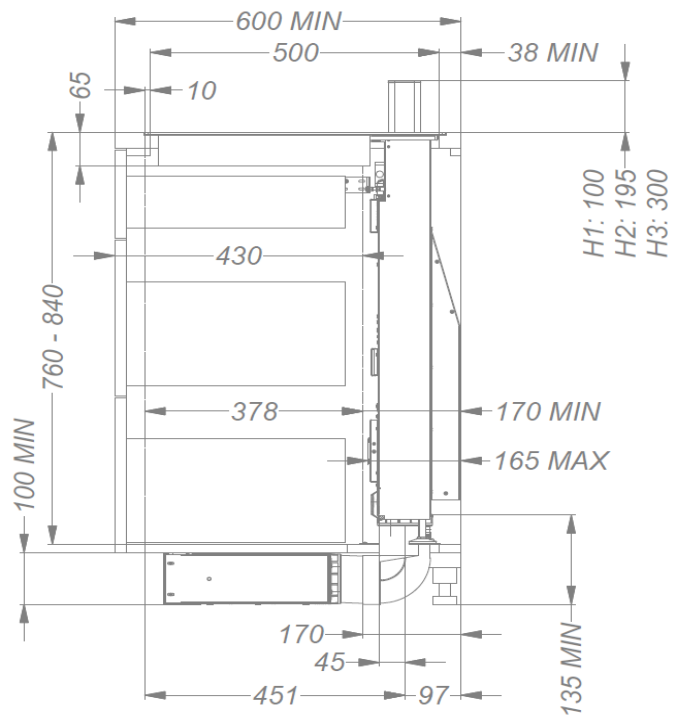

### Afmetingen dampkap (mm)

Afmetingen (BxDxH) (mm) 818 x 165 x 760-840

## Afmetingen kookplaat (mm)

---

Afmetingen (BxDxH) (mm)	880 x 520 x 60
Uitsnijding werkblad (BxD)(mm)	860 x 500
Afmetingen freesrand vlakbouw (BxDxH) (mm)	884 x 524 x 6

## Technische specificaties

---

Maximum vermogen	7.680 W
Spanning	230 V / 400 V + N
Verbruik in stand-by modus Ps (W)	<0,5 W
Gewicht (kg)	50,1

## Afmetingen