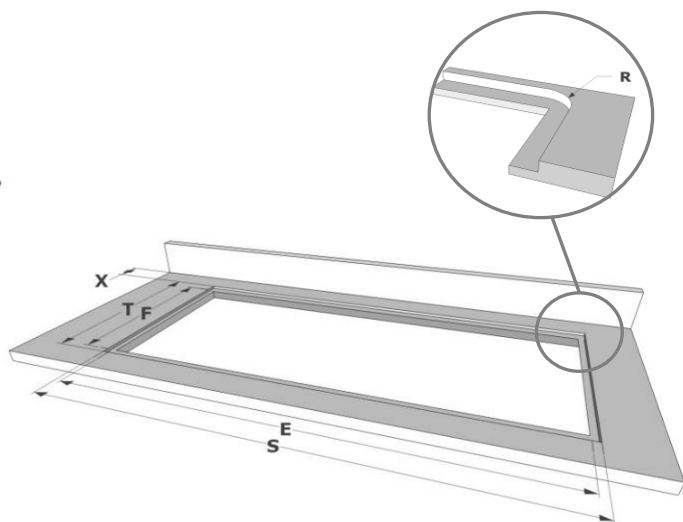

Vlakkbouw installatie