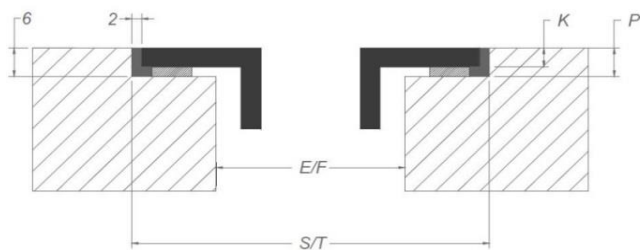

Vlakkbouw installatie