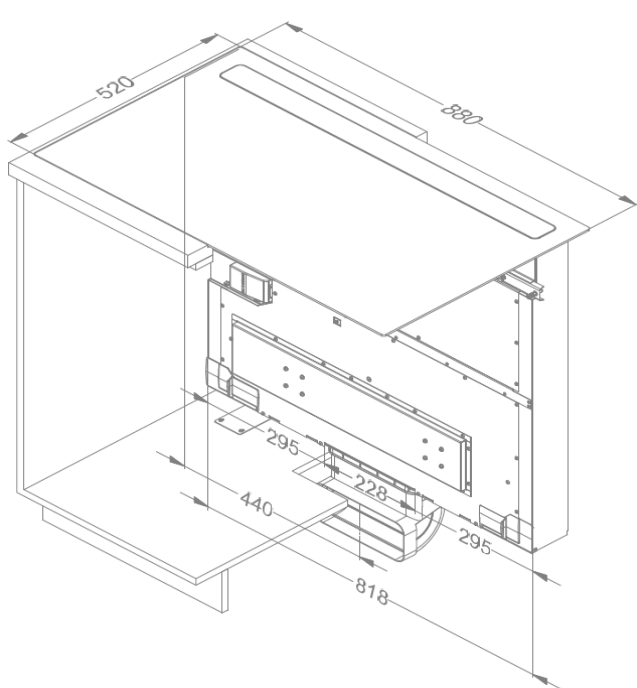

## Afmetingen kookplaat (mm)

---

Afmetingen (BxDxH) (mm)	880 x 520 x 60
Uitsnijding werkblad (BxD)(mm)	860 x 500
Afmetingen freesrand vlakbouw (BxDxH) (mm)	884 x 524 x 6

## Afmetingen