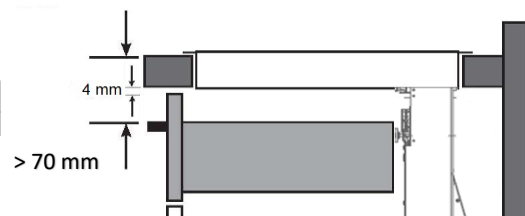

## Afmetingen

## Vlakkbouw installatie

## Afmetingen

Opbouw  
Vlakkbouw

mm

	E	F	K	P	R	S	T	X
Opbouw	860	500	4	6				38 min
Vlakkbouw	860	500	4	6	8	884	524	38 min