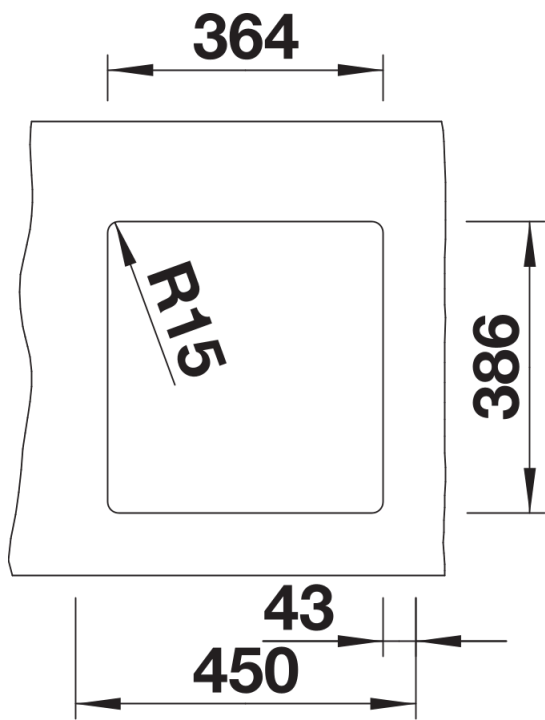

## Planningsinformatie

---

- Radius uitsparing: 15 mm|||Opmerking:||minimale werkbladdikte 25 mm. Volg de montage-instructies.|||Uitsnijdingsmaten zijn te vinden op onze website.

## Details

---

Bovenaanzicht

Uitgesneden

Vooranzicht

Zijaanzicht