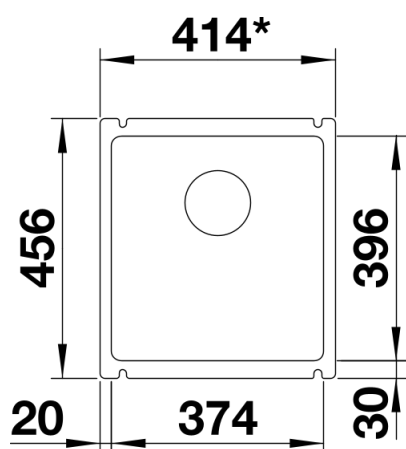

## Planningsinformatie

---

- Radius uitsparing: 15 mm|||Opmerking:||minimale werkbladdikte 25 mm. Volg de montage-instructies.|||Uitsnijdingsmaten zijn te vinden op onze website.

## Details

---

Bovenaanzicht

Uitgesneden

Vooranzicht

Zijaanzicht