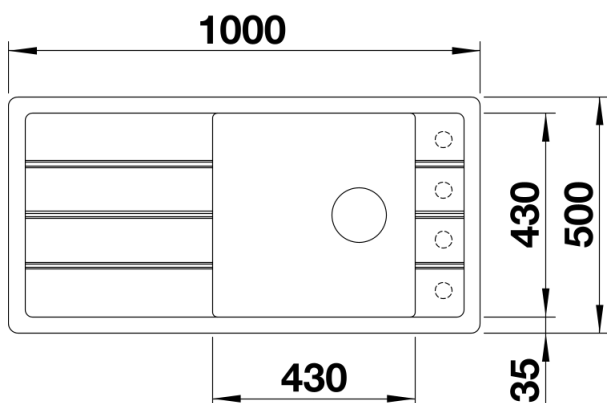

Technische productfiche FARON XL 6 S

Item nr. 524803

Voordelen

- Moderne interpretatie van de traditionele stijelementen
- Fijne profielrand als opvallend kenmerk aan de rand van de spoelbak en de snijplank
- Dubbele groeven onderlijnen het landhuiskarakter
- Royale XL-bak
- Optionele snijplank uit massief essenhout, ook verkrijgbaar met een decoratief ornament, variabel te plaatsen boven het afdruiplak en de bak
- Hoogwaardige afwerking met verdekte C-overflow overloop en InFino afloopsysteem
- Spoeltafel omkeerbaar

Details

Bovenaanzicht

Uitgesneden

Vooranzicht

Zijaanzicht