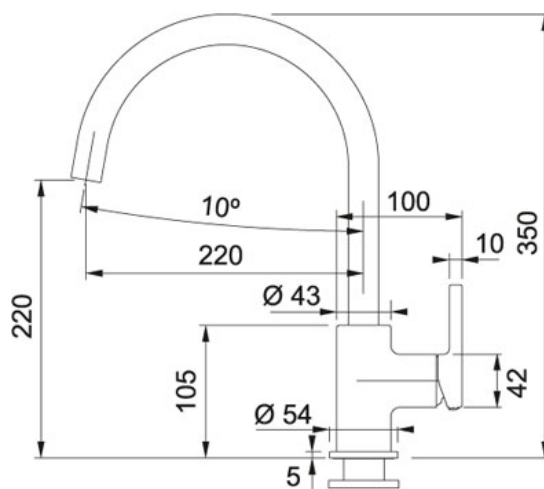

Zwenkbare uitloop Chroom | 301943

FAMILIE : Kranen | UITVOERING : Chroom | SERIE : Lina | MODEL : Zwenkbare uitloop

TECHNISCHE GEGEVENS

Druk	Hoge druk
Bediening	Zijdelings
Openingen ø 35 mm	Ø 35 mm
Cartridge	Keramische schijven
Zwaaihoek	360 °
Bediening	0/90
Uitvoering	Zwenkbare uitloop
Type	Keukenmengkraan
Prijs	200,86 €
Artikelnummer	301943