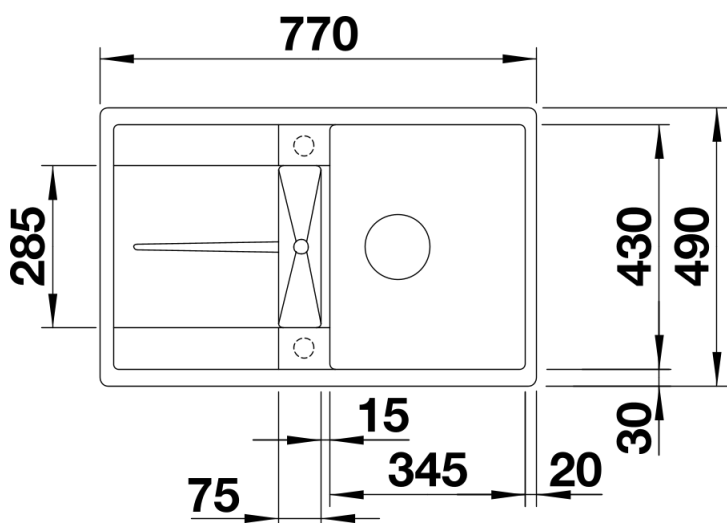

Technische productfiche METRA 45 S-F

Item nr. 519088

Voordelen

- Jong, rechtlijnig design
- Aantrekkelijk assortiment spoelbakken in de gemiddelde prijsklasse
- De ongeëvenaarde bakcapaciteit biedt veel plaats in kleine ruimtes
- Functioneel verlek, ook bruikbaar als werkblad, met geïntegreerde overloop
- Spoeltafel omkeerbaar

Inbegrepen bij levering

- Plaatsbesparend afloopgarnituur
- korfventiel 3 ½" met afloopbediening (draaiknop)

Details

Bovenaanzicht

Uitgesneden

Vooraanzicht

Zijaanzicht