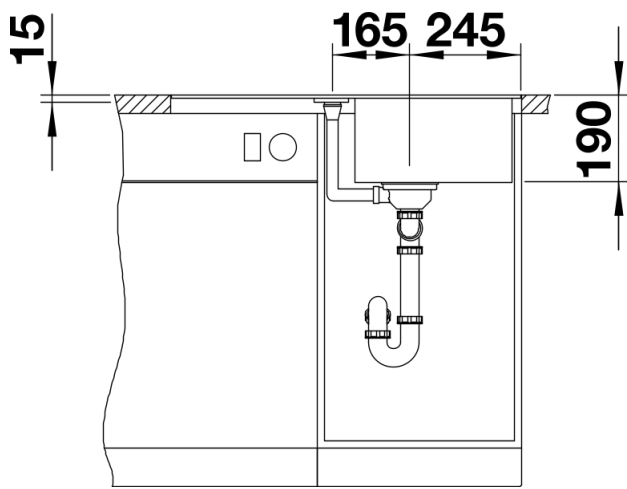

Inbegrepen bij levering

- Plaatsbesparend afloopgarnituur
- korfventiel 3 ½" met afloopbediening (draaiknop)

Details

Bovenaanzicht

Uitgesneden

Vooraanzicht

Zijaanzicht