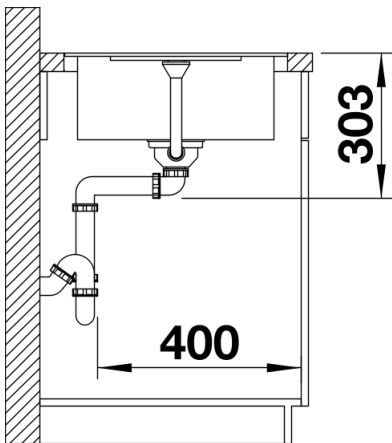

Inbegrepen bij levering

- Plaatsbesparend afloopgarnituur
- korfventiel 3 ½" met afloopbediening (draaiknop)

Details

Bovenaanzicht

Uitgesneden

Vooraanzicht

Zijaanzicht