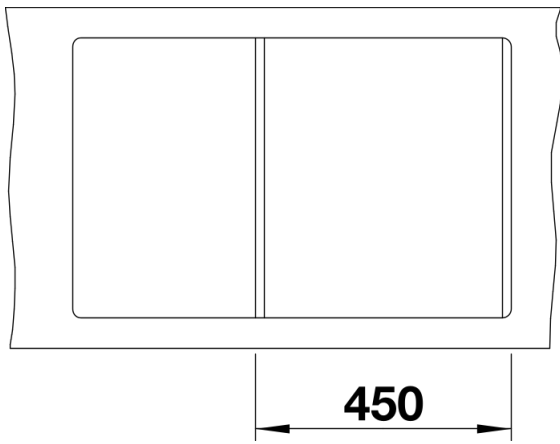

Uitgesneden