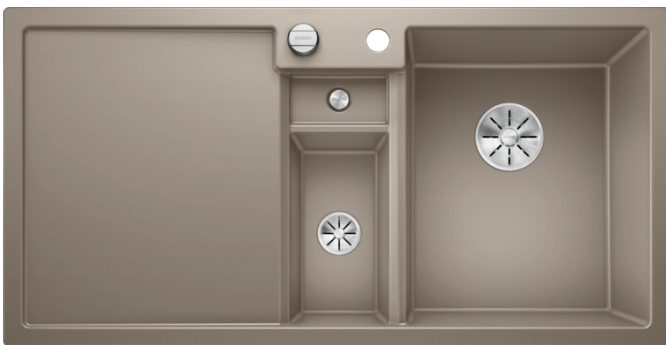

SILGRANIT tartufo

Beschikbare kleuren

zwart
antraciet
rock grey
alumetallic
parelgrijs
wit
jasmijn
tartufo
café