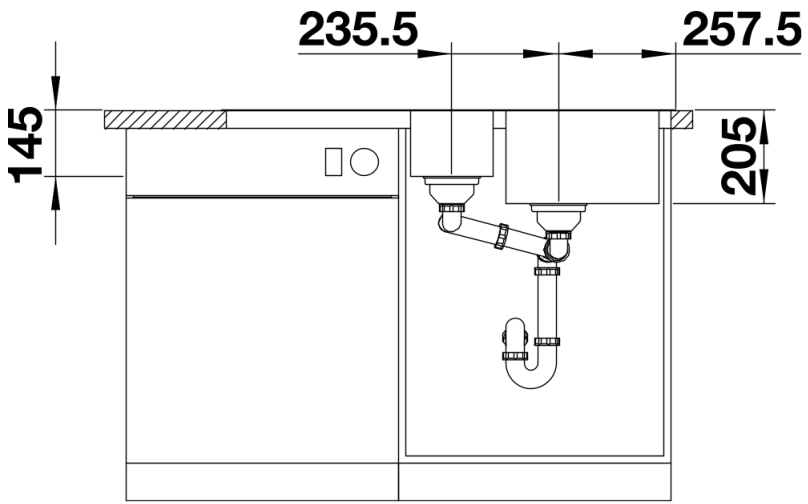

Inbegrepen bij levering

- Plaatsbesparend afloopgarnituur
- 2 x InFino korfventiel 3 ½" met afloopbediening (PushControl) voor de hoofdbak

Details

Bovenaanzicht

Uitgesneden

Vooranzicht

Zijaanzicht