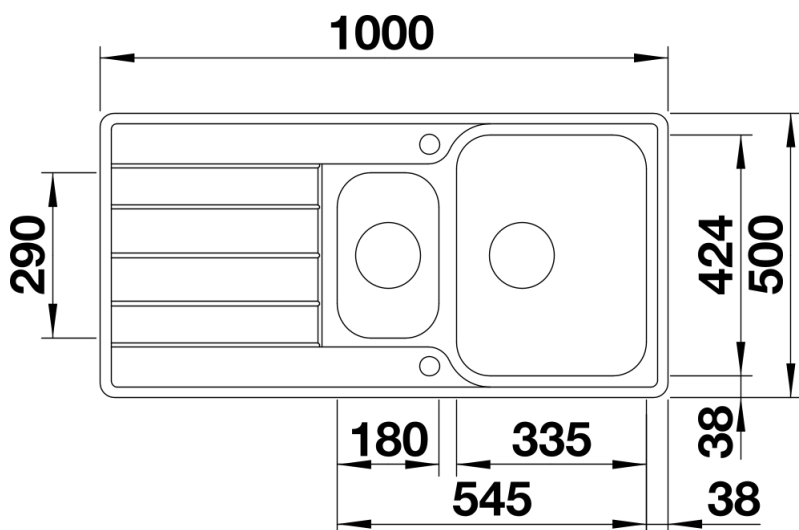

Technische productfiche CLASSIMO 6 S-IF

Item nr. 525328

Voordelen

- Klassiek ontwerp modern geïnterpreteerd
- Hoogwaardige afwerking met verdekte C-overflow overloop en BLANCO InFino afloopsysteem – met de vlakke en innovatieve PushControl afloopbediening
- Ruime hoofdspoelbak met praktisch additionele bak
- Elegante, vlakke IF-rand voor vlakbouw of inbouw van bovenaf
- Spoeltafel omkeerbaar

Inbegrepen bij levering

- Plaatsbesparend afloopgarnituur
- 2 x InFino korfventiel 3 ½" met afloopbediening (PushControl) voor de hoofdbak

Details

Bovenaanzicht

Uitgesneden

Vooranzicht

Zijaanzicht