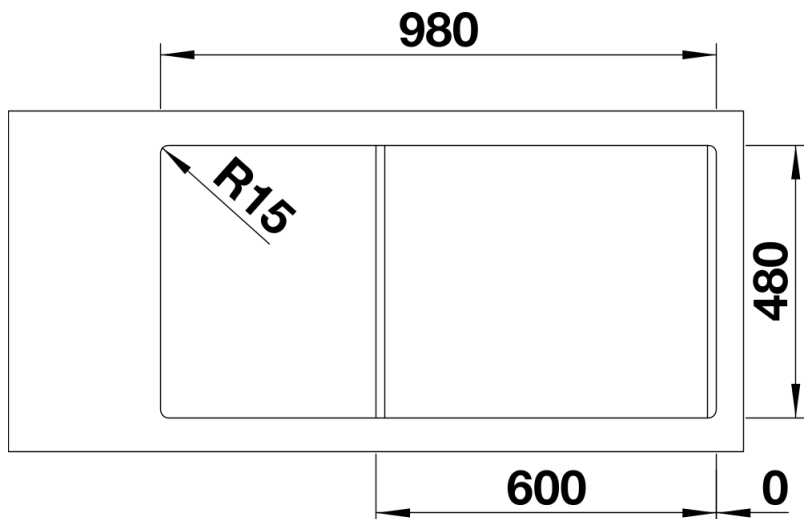

Technische productfiche CLASSIMO 6 S-IF

Item nr. 525328

Voordelen

- Klassiek ontwerp modern geïnterpreteerd
- Hoogwaardige afwerking met verdekte C-overflow overloop en BLANCO InFino afloopsysteem – met de vlakke en innovatieve PushControl afloopbediening
- Ruime hoofdspoelbak met praktisch additionele bak
- Elegante, vlakke IF-rand voor vlakbouw of inbouw van bovenaf
- Spoeltafel omkeerbaar

Inbegrepen bij levering

- Plaatsbesparend afloopgarnituur
- 2 x InFino korfventiel 3 ½" met afloopbediening (PushControl) voor de hoofdbak

Details

Bovenaanzicht

Uitgesneden

Vooranzicht

Zijaanzicht