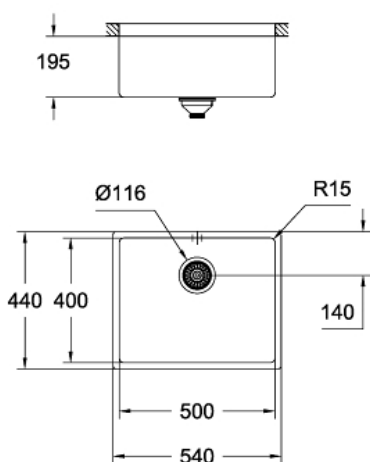

K700 ONDERBOUW
Roestvrij stalen spoelbak
MODEL # 31574SD0

GROHE nv – sa
Leuvensesteenweg 369 | 1932 Zaventem
T: 02/223 17 60 | E-mail: info.be@grohe.com

Pure Freude
an Wasser

GROHE

Productnaam:
K700 ONDERBOUW
Roestvrij stalen spoelbak

Productomschrijving:
model: K700U 60-S 54.4/44.4 1.0
Onderbouw
materiaal: roestvrij staal AISI 304 (V2A)
GROHE StarLight schitterende afwerking
finish: satin finish
GROHE Whisper
min. afmeting keukenkast: 600 mm
afmeting: 540 x 440 mm
1 bak: 500 x 400 x 195 mm
GROHE QuickFix snelle en eenvoudige montage
uitsnijvlak: 500 x 400 mm
ventiel: Ø 3.5"/90 mm ventiel met zeef
inbegrepen accessoires: afvoerset, ventiel met zeef,
bevestigingsset

Kleur:
□ 31574SD0 RealSteel